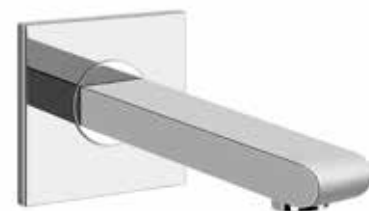

031 Хром Chrome 218

49104

Излив для ванны с удаленным управлением (не входит в комплект), с дивертором.
Wall-mounted spout, 1/2" connections with separate control (not included), with diverter.

031 Хром Chrome 277