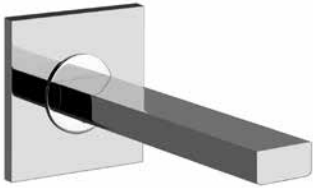

38725

Излив для ванны с удаленным управлением (не входит в комплект).
Bath spout with separate control (not included). Projection 185 mm.