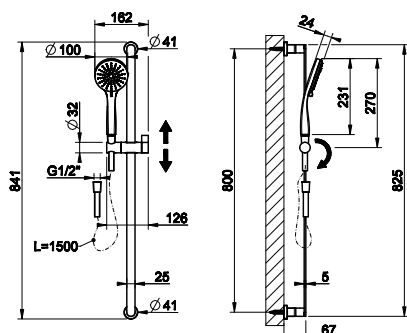

47243

Штанга в комплекте с 3-позиционной душевой лейкой с защитой от известкового налёта, шланг 1,50 м.
Sliding rail with three-settings antilimestone handshower and 1,50 m flexible hose.