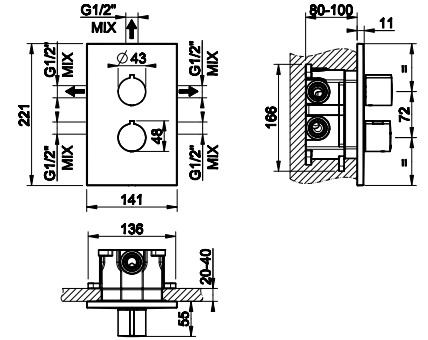

38269

Встраиваемая часть для смесителя термостатического на 1/2/3 выхода.
Built-in part for thermostatic mixer with 1/2" connections.

031	Хром	Chrome	453

38796

Внешние части для термостатического смесителя, с подключением на 3/4", фильтрами и переключателем с керамическими дисками, на три позиции на 1/2".
External parts for thermostatic mixer with 1/2" connections, filters and 1/2" three-way diverter.

031	Хром	Chrome	380
149	Финох	Finox	678
299	черный XL	Black XL	678

38269 + 38796