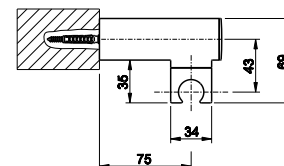

47277

Держатель для душевой лейки поворотный.
Adjustable handshower hook.

031	Хром	Chrome	42

47361

Держатель для душевой лейки с выводом воды на 1/2".
1/2" connection water outlet with shower hook.