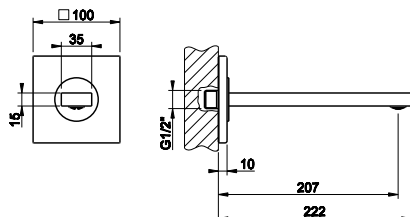

47116

Смеситель однорычажный высокий с донным клапаном на 1 1/4", соединительные шланги на 3/8".
Basin mixer with 1 1/4" pop-up waste and flexible hoses with 3/8" connections.

031 Хром Chrome 434

47200

Настенный излив на 1/2", комбинируемый с удаленным управлением (не входит в комплект).
Wall-mounted spout, 1/2" connections with separate control (not included)