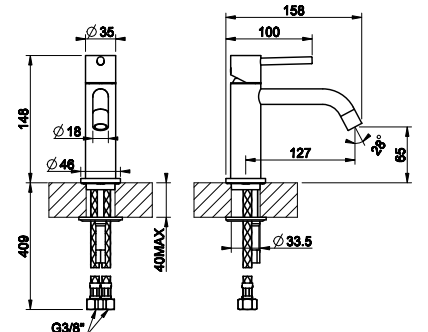

18602

Смеситель для раковины, соединительные шланги на 3/8", без донного клапана.
Basin mixer, flexible hoses with 3/8" connections, without waste.

031	Хром	Chrome	280
149	Финох	Finox	379
299	черный XL	Black XL	379