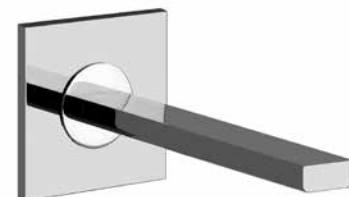

38707

Настенный излив на 1/2", комбинируемый с удаленным управлением (не входит в комплект).
Wall-mounted spout, 1/2" connections with separate control (not included).

031	Хром	Chrome	215
149	Финох	Finox	292
299	черный XL	Black XL	292