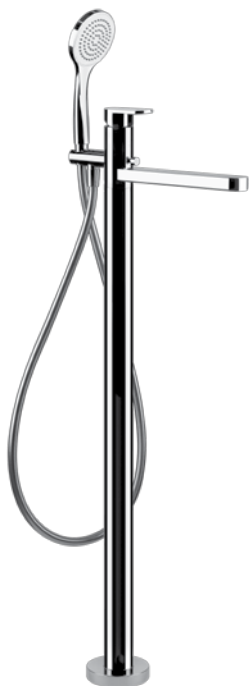

031 Хром Chrome 728

38389 + 24979

38389

Встраиваемая часть для напольного смесителя для ванны с душевой лейкой.
Built-in part for freestanding bath mixer.

031	Хром	Chrome	383
-----	------	--------	-----

24979