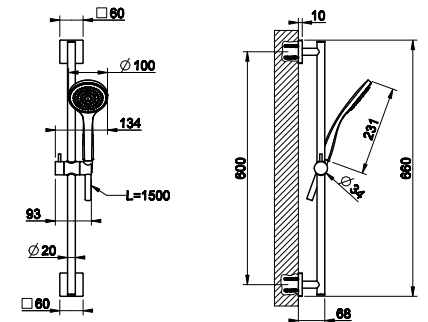

47314

Штанга в комплекте с душевой лейкой с защитой от известкового налета, шланг 1,50 м.
Sliding rail with antilimestone handshower and 1,50 m flexible hose.

031	Хром	Chrome	292
149	Финох	Finox	393
299	черный XL	Black XL	393