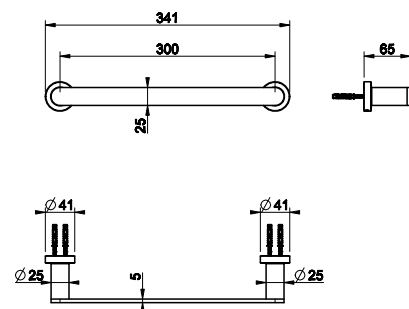

38897

Полотенцедержатель, 30 см.
30 cm centre distance towel rail.

031	Хром	Chrome	153
149	Фinox	Finox	207
299	черный XL	Black XL	207