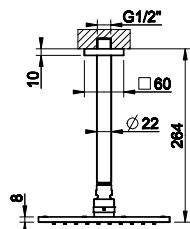

EMPORIO SHOWER