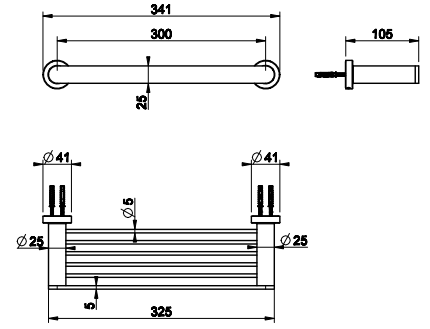

38945

Полка, 30 см.
Shelf 30 cm.

031	Хром	Chrome	302
149	Фінох	Finox	408
299	черный XL	Black XL	408