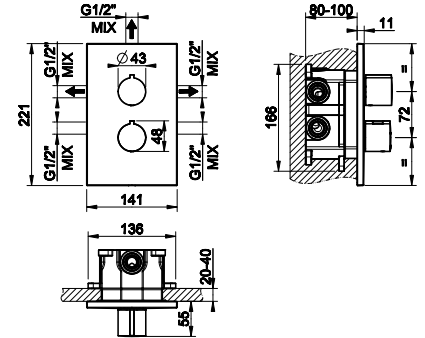

38269

Встраиваемая часть для смесителя термостатического на 1/2/3 выхода.
Built-in part for thermostatic mixer with 1/2" connections.

031	Хром	Chrome	453

38796

Внешние части для термостатического смесителя, с подключением на 3/4", фильтрами и переключателем с керамическими дисками, на три позиции на 1/2".
External parts for thermostatic mixer with 1/2" connections, filters and 1/2" three-way diverter.

031	Хром	Chrome	380
149	Финох	Finox	678
299	черный XL	Black XL	678

38269 + 38796