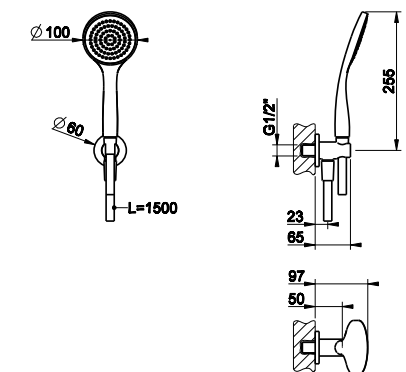

47223

Душевой комплект, состоящий из вывода воды на 1/2", держателя, шланга 1,50 м и душевой лейки с защитой от известкового налёта.
Shower set composed by 1/2" connection water outlet, shower hook, 1,50 m flexible hose and antilimestone handshower.

031	Хром	Chrome	208