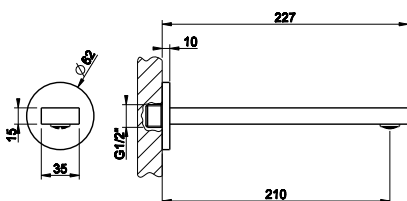

35807

Смеситель однорычажный для биде с донным клапаном на 1 1/4", соединительные шланги на 3/8".
Bidet mixer, with 1 1/4" pop-up waste and flexible hoses with 3/8" connections.

031 Хром Chrome 365