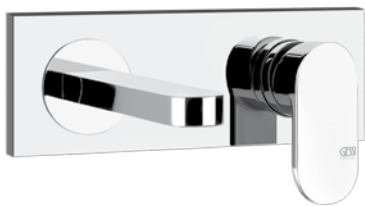

38497 + 44913

38497

Герметичная встраиваемая часть для смесителя с изливом.
Built-in part for mixer with spout.

031	Хром	Chrome	210
-----	------	--------	-----

44913

Внешние части для встраиваемого однорычажного смесителя с изливом, без донного клапана.
External parts for built-in mixer with spout, without waste. Projection 215 mm.