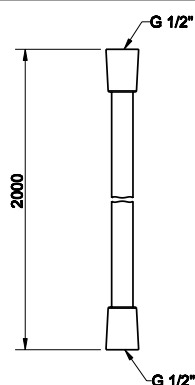

01637

Шланг cromalux для ванны с коническим соединением на 1/2", длина 150 см.
1,50 m Cromalux flexible hose with conic 1/2" connections.

031	Хром	Chrome	56
149	Финох	Finox	66
299	черный XL	Black XL	110