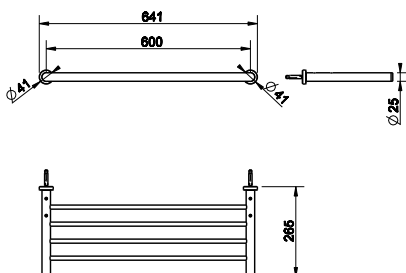

38950

Полка, 60 см.
Shelf 60 cm.

031	Хром	Chrome	592
149	Фinox	Finox	799
299	черный XL	Black XL	799