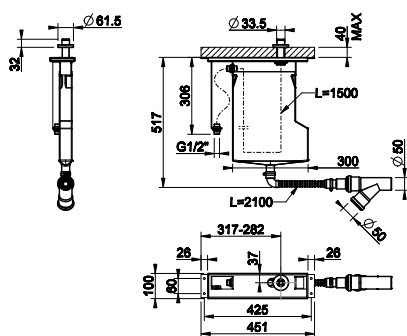

01669

Монтажный бокс с каркасом для смесителя на борт ванны.
Mounting box for bath group.

031 Хром Chrome 1.245