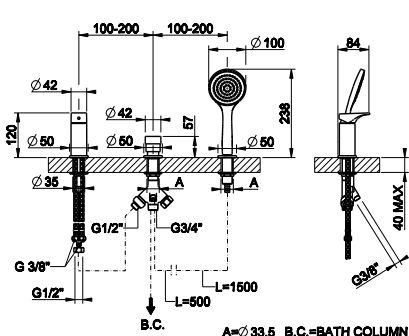

49043

Смеситель для ванны на 3 отверстия для наполнения через слив-перелив с переключателем, шланг 1,50 м, убирающаяся душевая лейка с защитой от известкового налета.
Three-hole bath mixer with diverter, 1,50 m flexible hose and pull-out antilimestone handshower.