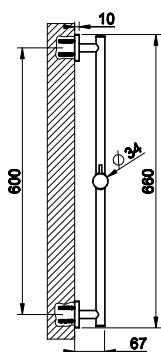

EMPORIO SHOWER

47312

Barra deslizante.
Sliding rail.

031	Хром	Chrome	224
149	Финох	Finox	303
299	черный XL	Black XL	303