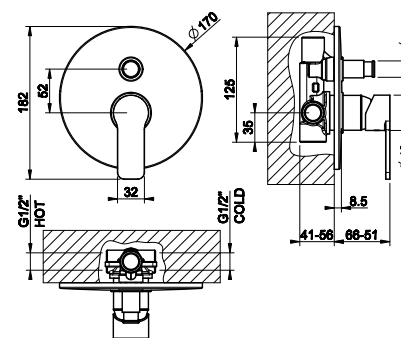

38659 + 47183