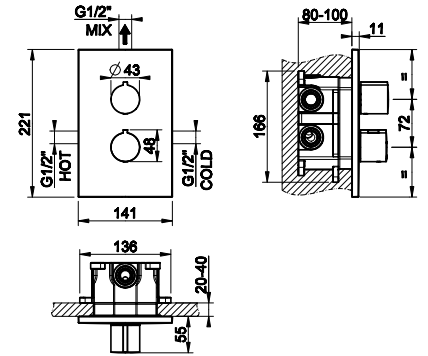

38269

Встраиваемая часть для смесителя термостатического на 1/2/3 выхода.
Built-in part for thermostatic mixer with 1/2" connections.

031	Хром	Chrome	453

38269 + 38792

38792

Внешние части для термостатического смесителя, с подключением на 3/4", фильтрами и вентилем с керамическими дисками, на одну позицию на 1/2".
External parts for thermostatic mixer with 1/2" connections, filters and 1/2" one-way diverter.

031	Хром	Chrome	380

38269

Встраиваемая часть для смесителя термостатического на 1/2/3 выхода.
Built-in part for thermostatic mixer with 1/2" connections.

031	Хром	Chrome	453

38269 + 38794