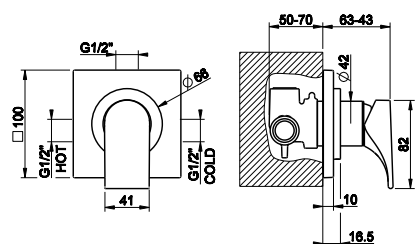

38212

Герметичная встраиваемая часть для смесителя однорычажного.
Built-in part for one-way mixer.

031	Хром	Chrome	134