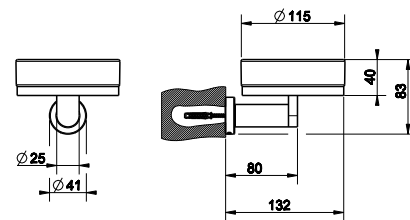

38803

Мыльница настенная, сатинированное стекло.
Satined glass wall-mounted soap holder.

031	Хром	Chrome	254
149	Финох	Finox	344
299	черный XL	Black XL	344