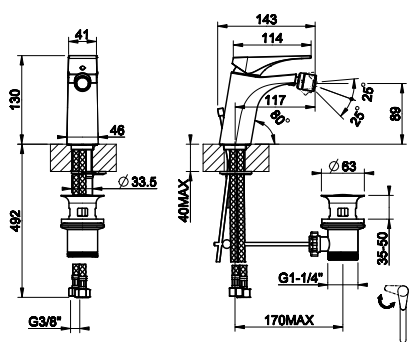

VIA SOLFERINO

49008

Смеситель однорычажный для биде с донным клапаном на 1 1/4", соединительные шланги на 3/8".
Bidet mixer with 1 1/4" pop-up waste and flexible hoses with 3/8" connections.

031 Хром Chrome 349