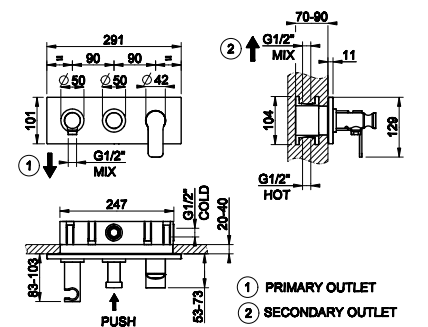

38439 + 47238