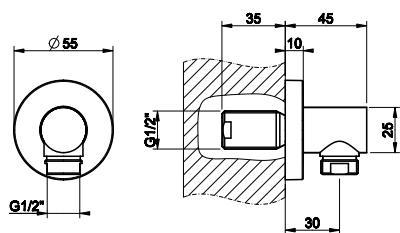

38769

Вывод воды на 1/2".
1/2" connection water outlet.

031	Хром	Chrome	109
149	Фinox	Finox	147
299	черный XL	Black XL	147