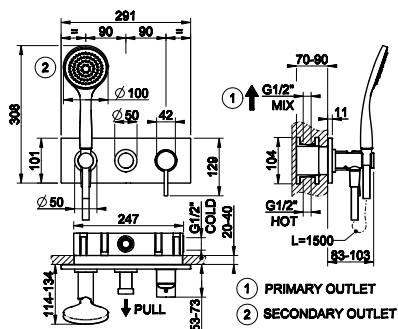

38439 + 44829