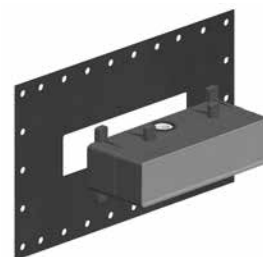

031 Хром Chrome 610

38439 + 47238

CORSO VENEZIA

38439 + 47240

38439

Встраиваемая часть для смесителя на 2 выхода.
Built-in part for two way mixer.

031	Хром	Chrome	346
-----	------	--------	-----

47240