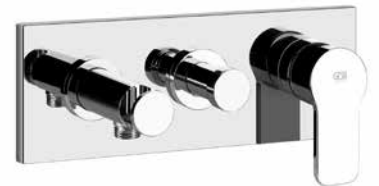

38439 + 47238