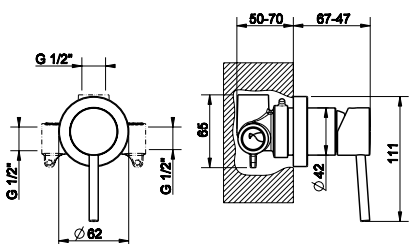

38212

Герметичная встраиваемая часть для смесителя однорычажного.

Built-in part for one-way mixer.

031	Хром	Chrome	134

19709

Внешние части для встраиваемого однорычажного смесителя, на 1/2", картридж Ø35 мм, одна позиция.

External parts for built-in mixer, with 1/2" connections, Ø35 cartridge, one-way.

031	Хром	Chrome	135
149	Фinox	Finox	250
299	черный XL	Black XL	250