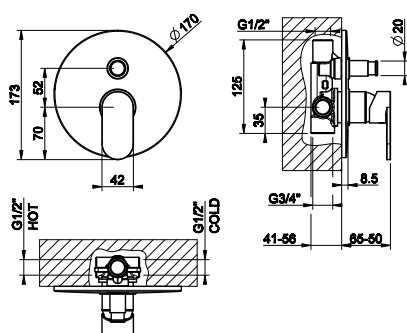

38659 + 35956

38659

Встраиваемая часть для смесителя на 2 выхода.
Built-in part for two-way mixer.

031	Хром	Chrome	89

35956

Внешние части для встраиваемого однорычажного смесителя, на 1/2", картридж Ø35 мм, на два выхода с автоматическим переключателем ванна/душ.
External parts for built-in mixer, with 1/2" connections, Ø35 cartridge, two-way and automatic bath/shower diverter.

031	Хром	Chrome	174