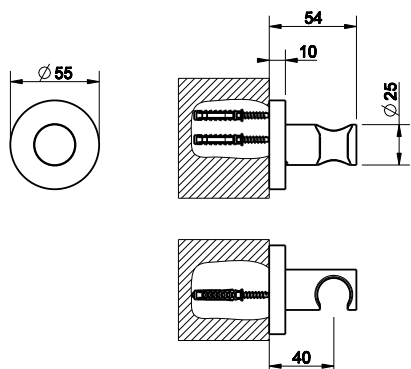

47357

Держатель неподвижный для душевой лейки.
Fixed handshower hook.

031	Хром	Chrome	137
149	Фinox	Finox	184
299	черный XL	Black XL	184

38657

Держатель неподвижный для душевой лейки.
Fixed handshower hook.