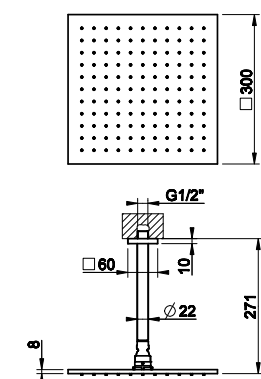

EMPORIO SHOWER

47259

Ceiling-mounted adjustable and antilimestone showerhead, 1/2" connections.

238	Mirror Steel	519

47368

Настенная душевая головка шарнирная с защитой от известкового налёта на 1/2".
Wall-mounted adjustable and antilimestone showerhead, 1/2" connections.

031	Хром	Chrome	772
149	Финох	Finox	1.042
299	черный XL	Black XL	1.042

47366

Потолочная душевая головка шарнирная с защитой от известкового налёта на 1/2".
Ceiling-mounted adjustable and antilimestone showerhead, 1/2" connections.

031	Хром	Chrome	719
149	Финох	Finox	970
299	черный XL	Black XL	970

47364

Настенная душевая головка шарнирная с защитой от известкового налёта на 1/2".
Wall-mounted adjustable and antilimestone showerhead, 1/2" connections.

031	Хром	Chrome	740
149	Финох	Finox	1.000
299	черный XL	Black XL	1.000

47362

Потолочная душевая головка шарнирная с защитой от известкового налёта на 1/2".
Ceiling-mounted adjustable and antilimestone showerhead, 1/2" connections.

031	Хром	Chrome	712
149	Финох	Finox	960
299	черный XL	Black XL	960