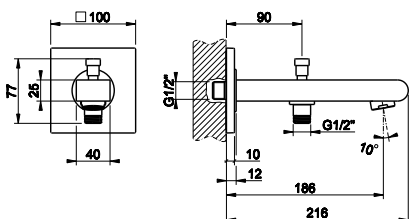

49103

Излив для ванны с удаленным управлением (не входит в комплект).
Wall-mounted spout, 1/2" connections with separate control (not included)

031 Хром Chrome 218