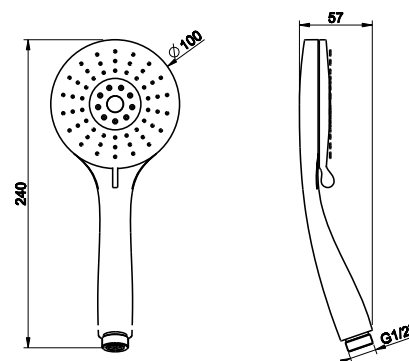

14372

Душевая лейка с легкой очисткой.
Antilimestone handshower.

031	Хром	Chrome	41
149	Финох	Finox	150
299	черный XL	Black XL	75

EMPORIO SHOWER

47369

Вывод воды на 1/2".
1/2" connection water outlet.

031	Хром	Chrome	132
149	Фinox	Finox	178
299	черный XL	Black XL	178