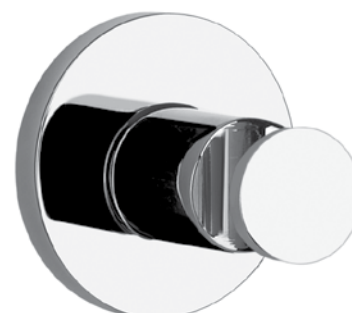

47357

Держатель неподвижный для душевой лейки.
Fixed handshower hook.

031	Хром	Chrome	137
149	Фinox	Finox	184
299	черный XL	Black XL	184

38657

Держатель неподвижный для душевой лейки.
Fixed handshower hook.