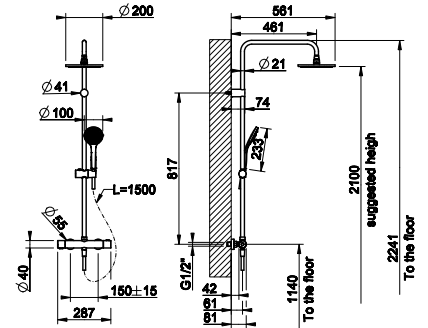

35141

Настенный термостатический смеситель с душевой головкой Ø200 мм, автоматический переключатель ванна-душ, шланг 1,50 м, регулируемая по высоте душевая лейка с защитой от известкового налёта.

Wall-mounted thermostatic mixer with showerhead Ø200 mm, automatic bath/shower diverter, 1,50 m flexible hose, sliding rail and antilimestone handshower.

031	Хром	Chrome	1.005
149	Фinox	Finox	1.357
299	черный XL	Black XL	1.357

35143

Настенный термостатический смеситель с душевой головкой Ø300 мм, автоматический переключатель ванна-душ, шланг 1,50 м, регулируемая по высоте душевая лейка с защитой от известкового налёта.

Wall-mounted thermostatic mixer with showerhead Ø300 mm, automatic bath/shower diverter, 1,50 m flexible hose and antilimestone handshower.