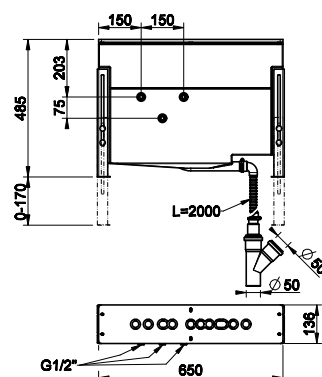

01669

Монтажный бокс с каркасом для смесителя на борт ванны.
Mounting box for bath group.

031	Хром	Chrome	1.245