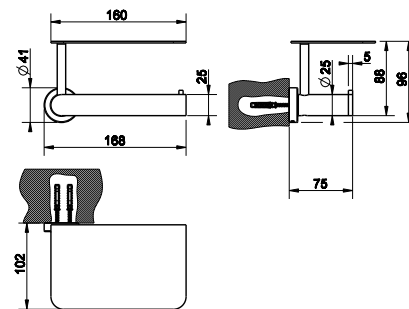

38855

Настенный держатель для туалетной бумаги с крышкой.
Wall-mounted paper roll holder with cover.

031	Хром	Chrome	222
149	Фinox	Finox	299
299	черный XL	Black XL	299

38935

Стойка с держателем для туалетной бумаги и ершиком, сатинированное стекло.
Standing set with paper roll holder and satined glass brush holder.