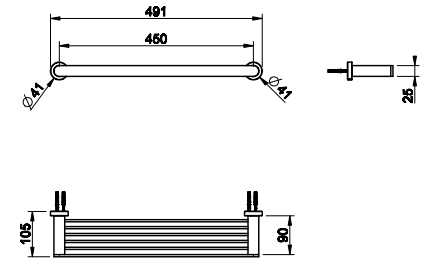

38947

Полка, 45 см.
Shelf 45 cm.

031	Хром	Chrome	333
149	Фінох	Finox	450
299	черный XL	Black XL	450