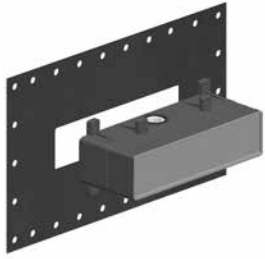

38439

Встраиваемая часть для смесителя на 2 выхода.
Built-in part for two way mixer.

031 Хром Chrome 346

38439 + 49040

49040

Внешние части для встраиваемого однорычажного смесителя на 2 позиции с переключателем, подводом воды и держателем душевой лейки. Комплектуется душевой лейкой и шлангом 01637.
External parts for two-way built-in shower mixer with diverter, water outlet with 1/2" connection and shower hook. To be completed with handshower 47254 and flexible hose.

031 Хром Chrome 628