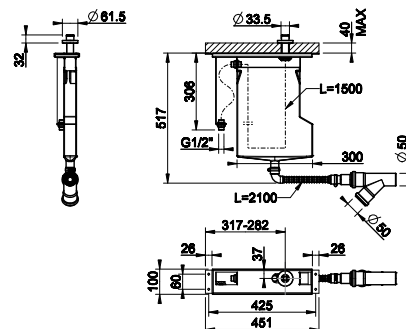

01762

Система сбора воды для шланга ручного душа, монтируемого на борт ванны, не подходит для артикулов 01669, 01658, 01663, 01664.
Pull-out handshower drain kit. Not fitting items 01669, 01658, 01663 and 01664.

031 Хром Chrome 954