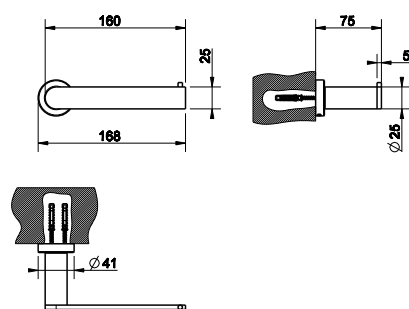

38849

Настенный держатель для туалетной бумаги вертикальный или горизонтальный.
Wall-mounted paper roll holder either vertical or horizontal.

031	Хром	Chrome	115
149	Финох	Finox	155
299	черный XL	Black XL	155