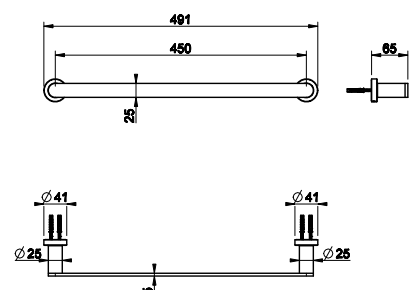

38900

Полотенцедержатель, 45 см.
45 cm centre distance towel rail.

031	Хром	Chrome	165
149	Фinox	Finox	223
299	черный XL	Black XL	223