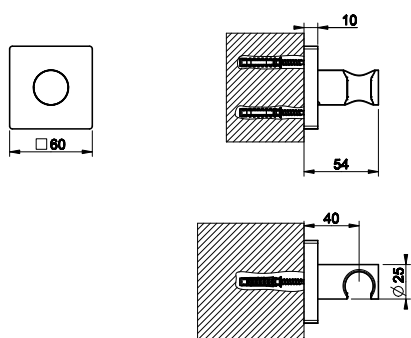

47357

Держатель неподвижный для душевой лейки.
Fixed handshower hook.

031	Хром	Chrome	137
149	Фinox	Finox	184
299	черный XL	Black XL	184