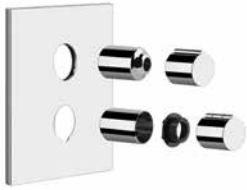

38269 + 38792

38792

Внешние части для термостатического смесителя, с подключением на 3/4", фильтрами и вентилем с керамическими дисками, на одну позицию на 1/2".
External parts for thermostatic mixer with 1/2" connections, filters and 1/2" one-way diverter.

031	Хром	Chrome	380