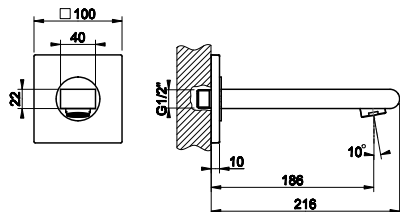

49013

Смеситель однорычажный наружный для ванны с автоматическим переключателем ванна-душ.
External bath mixer with automatic bath/shower diverter.

031 Хром Chrome 530