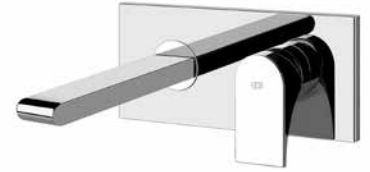

38497 + 49088