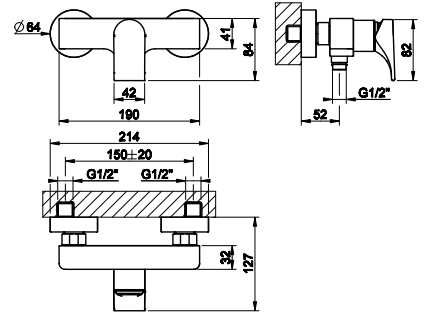

031 Хром Chrome 464