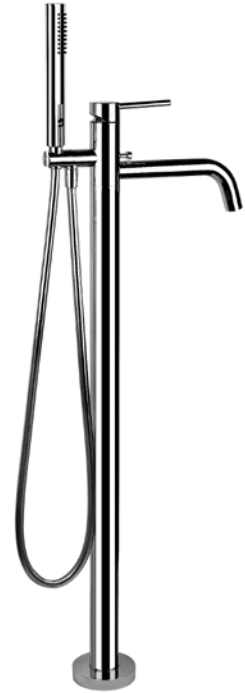

38389 + 24942