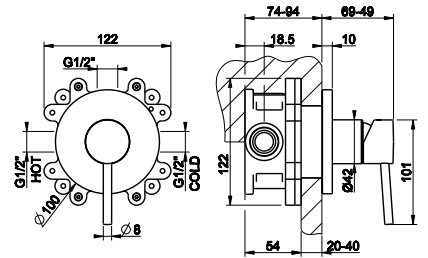

38312 + 19710

19710

Внешние части для встраиваемого однорычажного смесителя, на 1/2", картридж Ø35 мм, одна позиция.
External parts for built-in mixer, with 1/2" connections, Ø35 cartridge, one-way.

031	Хром	Chrome	200
149	Финох	Finox	363
299	черный XL	Black XL	363