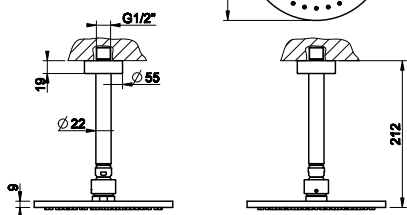

47284

Настенная душевая головка шарнирная с защитой от известкового налёта на 1/2".
Wall-mounted adjustable and antilimestone showerhead, 1/2" connections.

031	Хром	Chrome	402
149	Фinox	Finox	542
299	черный XL	Black XL	542