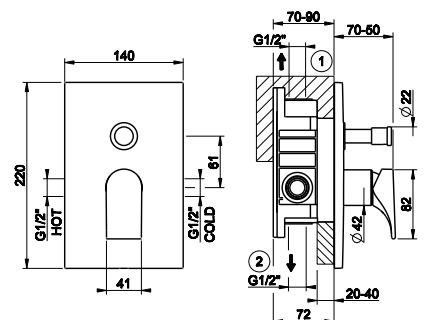

38473 + 49079

49079

Внешние части для встраиваемого однорычажного
смесителя, на 1/2", картридж Ø35 мм, две позиции
с автоматическим переключателем ванна/душ.
*External parts for built-in mixer, with 1/2" connections, Ø35
cartridge, two-way and automatic bath/shower diverter.*

031 Хром Chrome 323