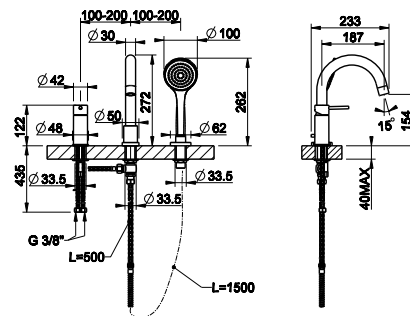

18637

Смеситель для ванны на 3 отверстия с переключателем, встроенным в излив, шланг 1,50 м, убирающаяся душевая лейка с защитой от известкового налета.
Three-hole bath mixer with diverter in the spout, 1,50 m flexible hose and pull-out antilimestone handshower.

031	Хром	Chrome	689
149	Финох	Finox	930
299	черный XL	Black XL	930