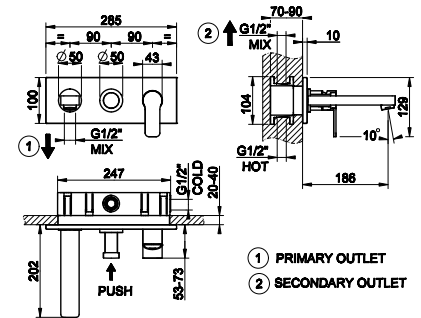

38439 + 47226