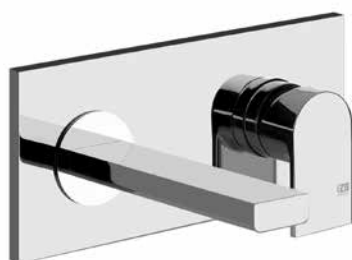

38497 + 44893

38497

Герметичная встраиваемая часть для смесителя с изливом.
Built-in part for mixer with spout.