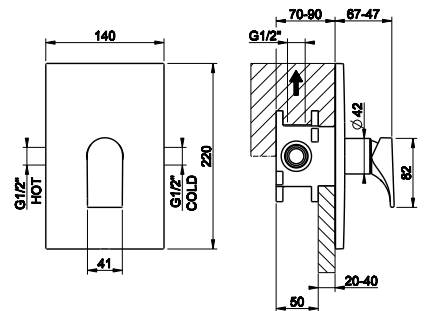

38455 + 49061

49061

Внешние части для встраиваемого однорычажного
смесителя, на 1/2", картридж Ø35 мм, одна позиция.
*External parts for built-in mixer, with 1/2" connections, Ø35
cartridge, one-way*

031 Хром Chrome 282