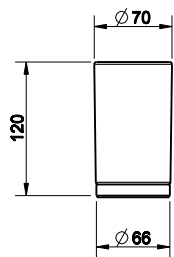

EMPORIO ACCESSORIES