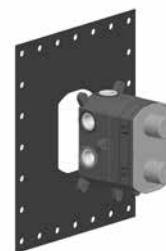

031	Хром	Chrome	380
-----	------	--------	-----

38269 + 38794

38269

Встраиваемая часть для смесителя термостатического на 1/2/3 выхода.
Built-in part for thermostatic mixer with 1/2" connections.

031	Хром	Chrome	453
-----	------	--------	-----