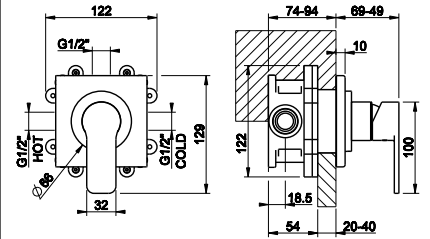

38312 + 47206