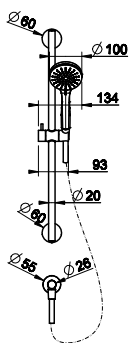

47310

Barra deslizante con teleducha antical de 3 chorros, flexible de 1,50 m y toma de agua, en latón.
Sliding rail with three-setting antilimestone handshower, 1,50 m flexible hose and water outlet.

031	Хром	Chrome	359