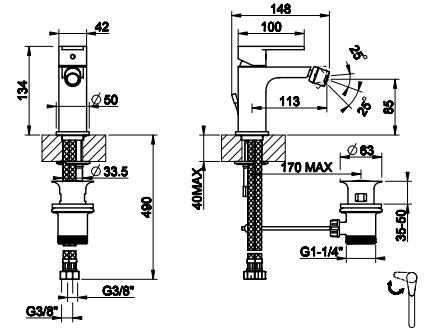

CORSO VENEZIA

47118

Смеситель однорычажный для биде с донным клапаном на 1 1/4", соединительные шланги на 3/8".
Bidet mixer with 1 1/4" pop-up waste and flexible hoses with 3/8" connections.

031 Хром Chrome 325