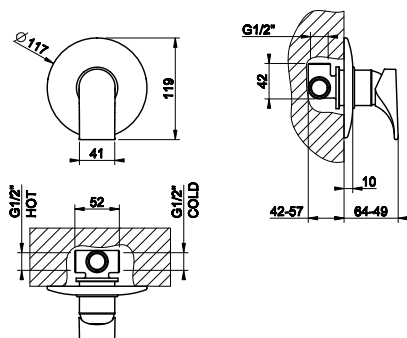

49081

Внешние части для встраиваемого однорычажного смесителя, на 1/2", картридж Ø35 мм, одна позиция.
External parts for built-in mixer, with 1/2" connections, Ø35 cartridge, one-way

031	Хром	Chrome	438