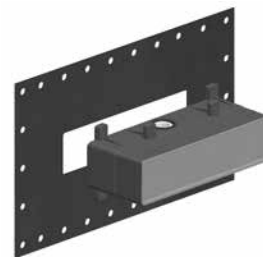

031	Хром	Chrome	494
149	Финох	Finox	997
299	черный XL	Black XL	997

38439 + 44828

38439 + 44829

38439

Встраиваемая часть для смесителя на 2 выхода.
Built-in part for two way mixer.

031	Хром	Chrome	346
-----	------	--------	-----