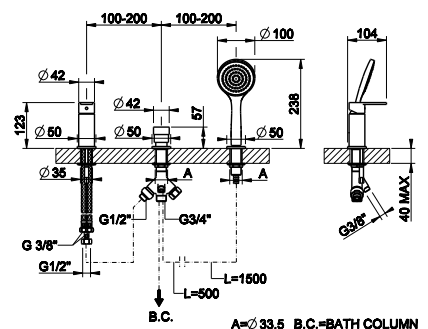

47137

Смеситель для ванны на 3 отверстия для наполнения через слив-перелив с переключателем, шланг 1,50 м, убирающаяся душевая лейка с защитой от известкового налета.
Three-hole bath mixer with diverter, 1,50 m flexible hose and pull-out antilimestone handshower.

031 Хром Chrome 667