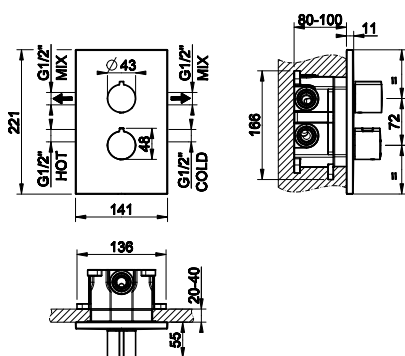

38269

Встраиваемая часть для смесителя термостатического на 1/2/3 выхода.
Built-in part for thermostatic mixer with 1/2" connections.

031	Хром	Chrome	453

38794

Внешние части для термостатического смесителя, с подключением на 3/4", фильтрами и переключателем с керамическими дисками, на две позиции на 1/2".
External parts for thermostatic mixer with 1/2" connections, filters and 1/2" two-way diverter.

031	Хром	Chrome	380
149	Финох	Finox	678
299	черный XL	Black XL	678