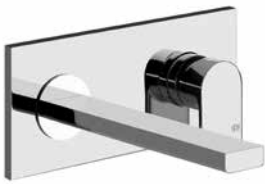

44895

Внешние части для встраиваемого однорычажного смесителя с изливом, без донного клапана.
External parts for built-in mixer with spout, without waste.
Projection 208 mm.