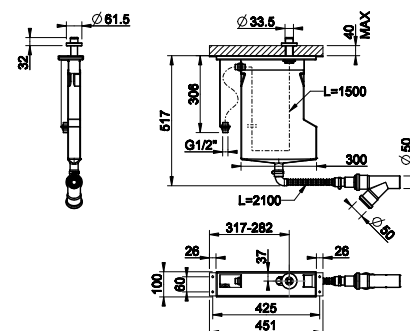

01762

Система сбора воды для шланга ручного душа, монтируемого на борт ванны, не подходит для артикулов 01669, 01658, 01663, 01664.
Pull-out handshower drain kit. Not fitting items 01669, 01658, 01663 and 01664.

031	Хром	Chrome	954
149	Финох	Finox	1.145
299	черный XL	Black XL	840