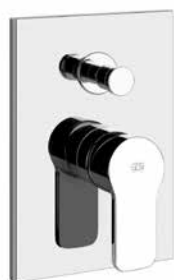

38473 + 47179