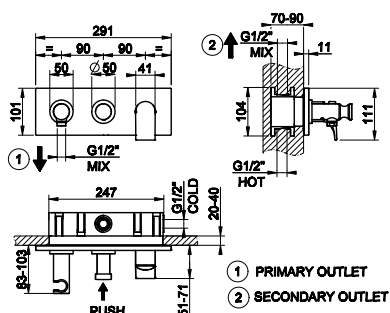

38439 + 49038