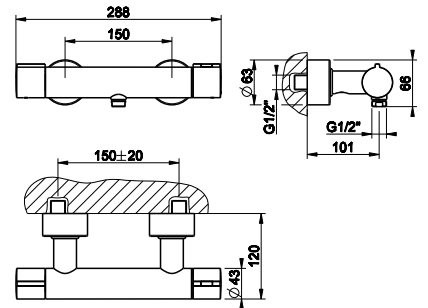

18731

Смеситель термостатический наружный для душа.
External shower thermostatic mixer.

031	Хром	Chrome	618
149	Финох	Finox	834
299	черный XL	Black XL	834