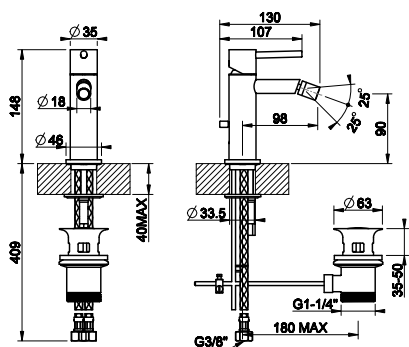

18607

Смеситель однорычажный для биде с донным клапаном на 1 1/4", соединительные шланги на 3/8".
Bidet mixer, with 1 1/4" pop-up waste and flexible hoses with 3/8" connections.