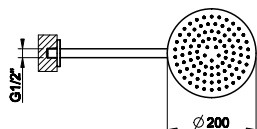

47290

Потолочная душевая головка шарнирная с защитой от известкового налёта на 1/2".
Ceiling-mounted adjustable and antilimestone showerhead, 1/2" connections.

031	Хром	Chrome	362
149	Фinox	Finox	489
299	черный XL	Black XL	489