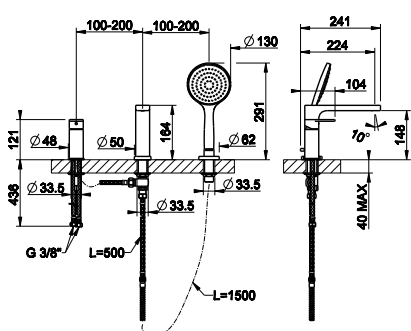

031	Хром	Chrome	619