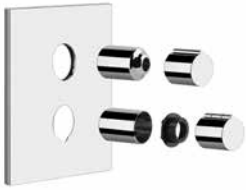

Внешние части для термостатического смесителя, с подключением на 3/4", фильтрами и переключателем с керамическими дисками, на три позиции на 1/2".
External parts for thermostatic mixer with 1/2" connections, filters and 1/2" three-way diverter.