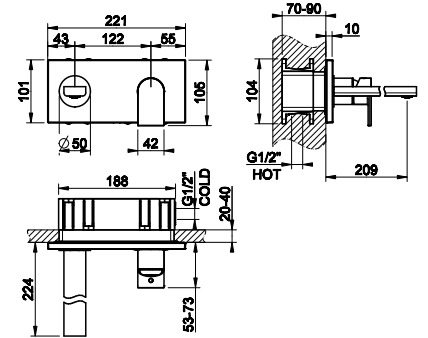

38497

Герметичная встраиваемая часть для смесителя с изливом.
Built-in part for mixer with spout.

031	Хром	Chrome	210

38497 + 44895