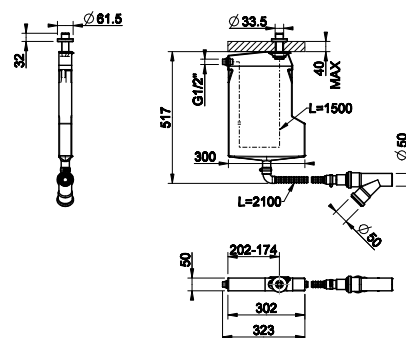

01763

Система сбора воды для шланга ручного душа, монтируемого на борт ванны, не подходит для артикулов 01669, 01658, 01663, 01664.
Pull-out handshower drain kit. Not fitting items 01669, 01658, 01663 and 01664.

031 Хром Chrome 728