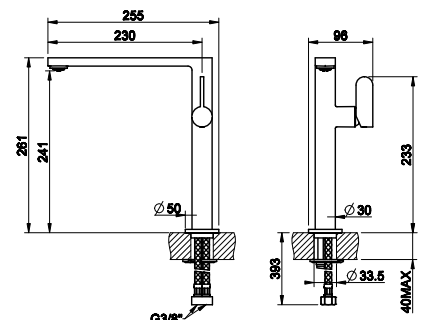

35803

Смеситель для раковины высокий, соединительные шланги на 3/8", без донного клапана.
Single hole mixer with 1 1/4" waste and 3/8" flexible connections.

031 Хром Chrome 538