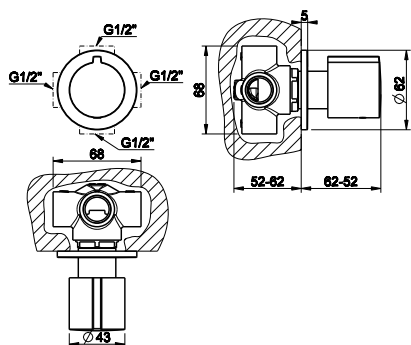

38371 + 18775

38371

Встроенные части для переключателя на 2 выхода.
Built-in part for two-way diverter.

031	Хром	Chrome	251

18775

Внешние части для переключателя.
External parts for diverter.

031	Хром	Chrome	117
149	Финох	Finox	245
299	черный XL	Black XL	245