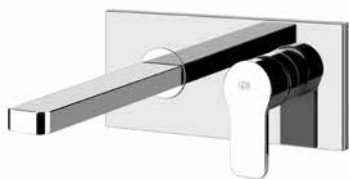

CORSO VENEZIA

38497 + 47188