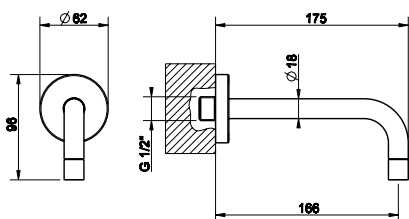

18606

Смеситель для раковины высокий, соединительные шланги на 3/8", без донного клапана. Излив 211 мм.

High version basin mixer, flexible hoses with 3/8" connections, without waste. Projection 211 mm.

031	Хром	Chrome	402
149	Фinox	Finox	542
299	черный XL	Black XL	542

38780

Настенный излив на 1/2", комбинируемый с удаленным управлением. Излив 166 мм.

Wall-mounted spout, 1/2" connections.

031	Хром	Chrome	165
149	Фinox	Finox	223
299	черный XL	Black XL	223

38783

Настенный излив на 1/2", комбинируемый с удаленным управлением. Излив 231 мм.

Wall-mounted spout, 1/2" connections.

031	Хром	Chrome	180
149	Фinox	Finox	244
299	черный XL	Black XL	244

38212 + 19709

38212

Герметичная встраиваемая часть для смесителя однорычажного.

Built-in part for one-way mixer.

031	Хром	Chrome	134

19709

Внешние части для встраиваемого однорычажного смесителя, на 1/2", картридж Ø35 мм, одна позиция.

External parts for built-in mixer, with 1/2" connections, Ø35 cartridge, one-way.

031	Хром	Chrome	135
149	Фinox	Finox	250
299	черный XL	Black XL	250