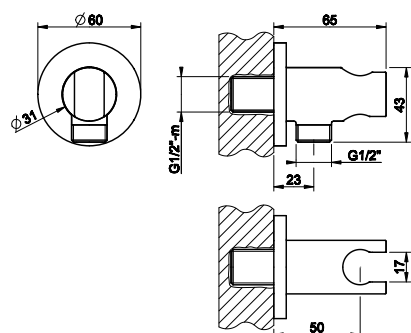

38761

Держатель для душевой лейки с выводом воды на 1/2".
1/2" connection water outlet with shower hook.

031	Хром	Chrome	128
149	Финох	Finox	173
299	черный XL	Black XL	173