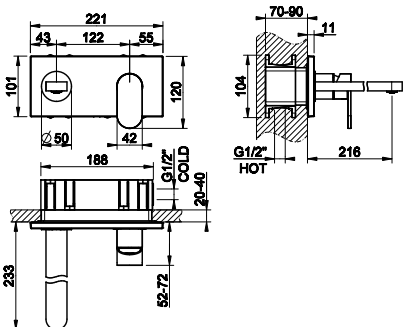

38497 + 44913

38497

Герметичная встраиваемая часть для смесителя с изливом.
Built-in part for mixer with spout.

031	Хром	Chrome	210
-----	------	--------	-----

44913

Внешние части для встраиваемого однорычажного смесителя с изливом, без донного клапана.
External parts for built-in mixer with spout, without waste. Projection 215 mm.