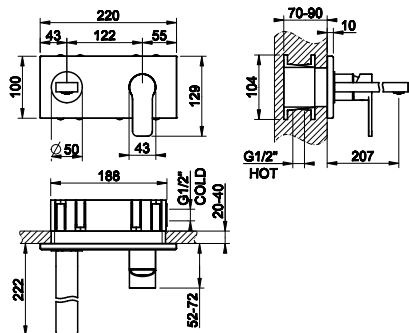

CORSO VENEZIA

38497 + 47188