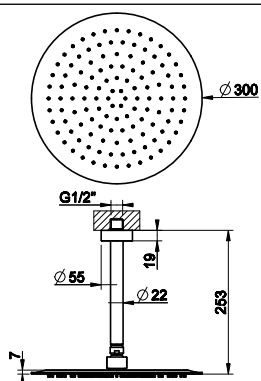

EMPORIO SHOWER

47259

Ceiling-mounted adjustable and antilimestone showerhead, 1/2" connections.