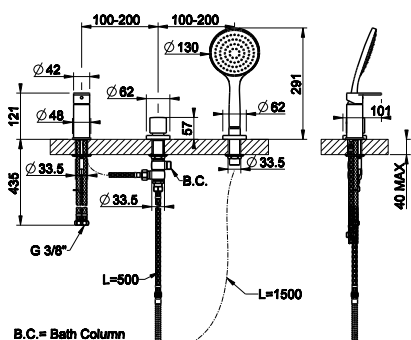

38497 + 44913

38497

Герметичная встраиваемая часть для смесителя с изливом.
Built-in part for mixer with spout.

031	Хром	Chrome	210

44913

Внешние части для встраиваемого однорычажного смесителя с изливом, без донного клапана.
External parts for built-in mixer with spout, without waste. Projection 215 mm.

031	Хром	Chrome	434

35813

Смеситель однорычажный наружный для ванны с автоматическим переключателем ванна-душ.
External bath mixer with automatic bath/shower diverter.

031	Хром	Chrome	619

44337

Смеситель для ванны на 3 отверстия с переключателем, встроенным в излив, шланг 1,50 м, убирающаяся душевая лейка с защитой от известкового налета.
Three-hole bath mixer with diverter in the spout, 1,50 m flexible hose and pull-out antilimestone handshower.

031	Хром	Chrome	813

44343

Смеситель для ванны на 3 отверстия для наполнения через слив-перелив с переключателем, шланг 1,50 м, убирающаяся душевая лейка с защитой от известкового налета.
Three-hole bath mixer, diverter, 1/2" fitting, 1,50 m flexible hose and pull-out handshower. To be used with overflow filler.

031	Хром	Chrome	600