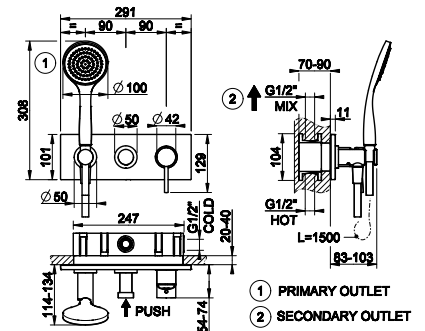

38439 + 44828