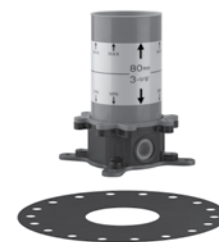

031 Хром Chrome 728

38389 + 24979

38389

Встраиваемая часть для напольного смесителя для ванны с душевой лейкой.
Built-in part for freestanding bath mixer.

031	Хром	Chrome	383
-----	------	--------	-----

24979