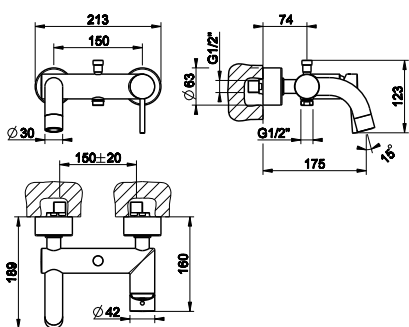

18613

Смеситель однорычажный наружный для ванны с автоматическим переключателем ванна-душ.
External bath mixer with automatic bath/shower diverter.