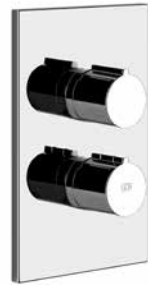

38269 + 38794