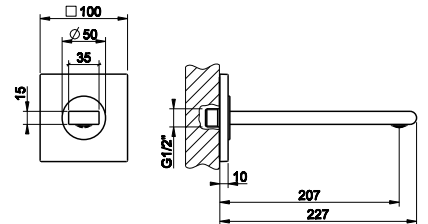

49100

Настенный излив на 1/2", комбинируемый с удаленным управлением (не входит в комплект).
Wall-mounted spout, 1/2" connections with separate control (not included)

031 Хром Chrome 210