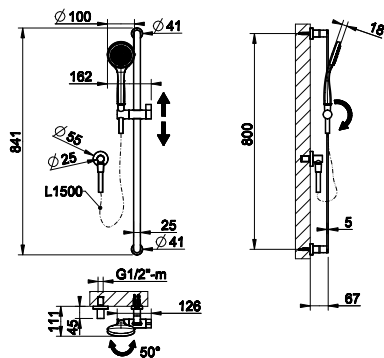

47264

Штанга в комплекте с душевой лейкой с защитой от известкового налёта, шланг 1,50 м, вывод воды изстены.
External shower mixer.