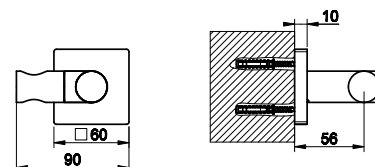

47360

Держатель для душевой лейки поворотный.
Adjustable handshower hook.

031	Хром	Chrome	202
149	Фinox	Finox	273
299	черный XL	Black XL	273