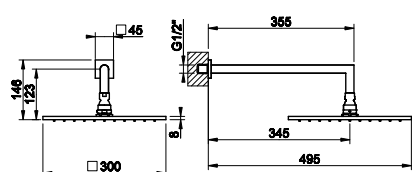

47364

Настенная душевая головка шарнирная с защитой от известкового налёта на 1/2".
Wall-mounted adjustable and antilimestone showerhead, 1/2" connections.