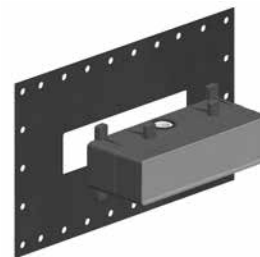

031	Хром	Chrome	494
149	Финох	Finox	997
299	черный XL	Black XL	997

38439 + 44900

38439 + 44901

38439

Встраиваемая часть для смесителя на 2 выхода.
Built-in part for two way mixer.

031	Хром	Chrome	346
-----	------	--------	-----