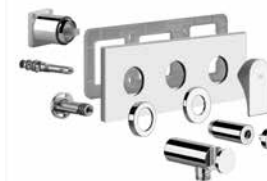

031	Хром	Chrome	380
-----	------	--------	-----

38439 + 49038

38439

Встраиваемая часть для смесителя на 2 выхода.
Built-in part for two way mixer.

031	Хром	Chrome	346
-----	------	--------	-----

49038

Внешние части для встраиваемого однорычажного смесителя на 2 позиции с переключателем, подводом воды и держателем душевой лейки. Комплектуется душевой лейкой и шлангом 01637.
External parts for two-way built-in shower mixer with diverter, water outlet with 1/2" connection and shower hook. To be completed with handshower 47254 and flexible hose.