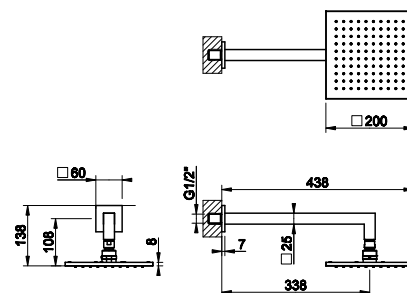

47376

Настенная душевая головка шарнирная с защитой от известкового налёта на 1/2".
Wall-mounted adjustable and antilimestone showerhead, 1/2" connections.

031	Хром	Chrome	438
149	Финох	Finox	592
299	черный XL	Black XL	592