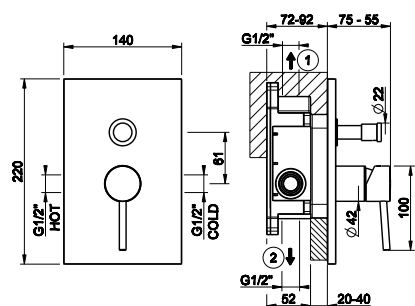

38473 + 44664

38473

Встраиваемая часть для смесителя на 2 выхода.
Built-in part for two way mixer.

031	Хром	Chrome	181
-----	------	--------	-----

44664

Внешние части для встраиваемого однорычажного смесителя, картридж Ø35 мм, на две позиции с автоматическим переключателем.
External parts for built-in mixer, with 1/2" connections, Ø35 cartridge, two-way and automatic bath/shower diverter.