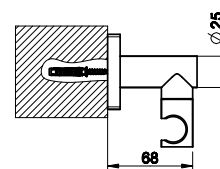

031	Хром	Chrome	112
149	Фinox	Finox	150
299	черный XL	Black XL	150

47271

Держатель неподвижный для душевой лейки.
Fixed handshower hook.

031	Хром	Chrome	30
-----	------	--------	----

47360

Держатель для душевой лейки поворотный.
Adjustable handshower hook.