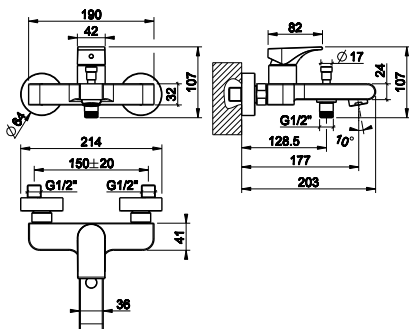

VIA SOLFERINO

49008

Смеситель однорычажный для биде с донным клапаном на 1 1/4", соединительные шланги на 3/8".
Bidet mixer with 1 1/4" pop-up waste and flexible hoses with 3/8" connections.

031 Хром Chrome 349