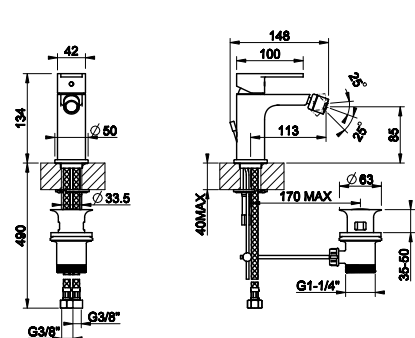

47190

Внешние части для встраиваемого однорычажного смесителя с изливом, без донного клапана.
External parts for built-in mixer with spout, without waste.

031 Хром Chrome 404

47107

Смеситель однорычажный для биде с донным клапаном на 1 1/4", соединительные шланги на 3/8".
Bidet mixer with 1 1/4" pop-up waste and flexible hoses with 3/8" connections.