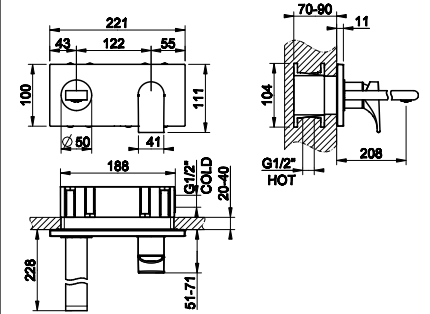

38497

Герметичная встраиваемая часть для смесителя с изливом.
Built-in part for mixer with spout.

031 Хром Chrome 210

38497 + 49088