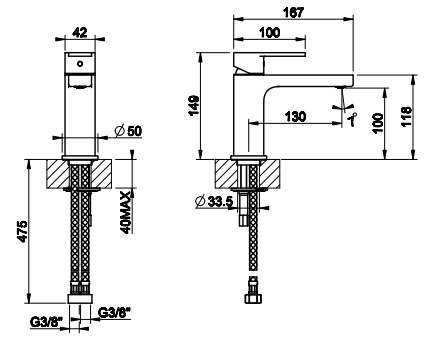

47106

Смеситель для раковины, соединительные шланги на 3/8", без донного клапана.
Basin mixer, flexible hoses with 3/8" connections, without waste.

031 Хром Chrome 307