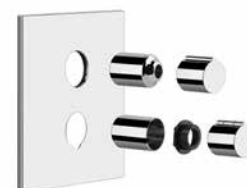

031	Хром	Chrome	380
149	Финох	Finox	678
299	черный XL	Black XL	678