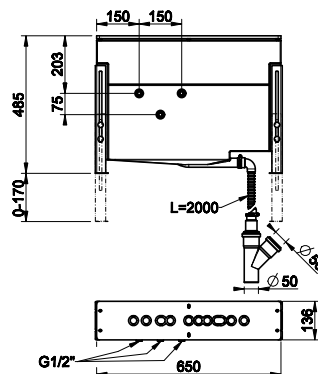

01669

Монтажный бокс с каркасом для смесителя на борт ванны.
Mounting box for bath group.

031 Хром Chrome 1.245