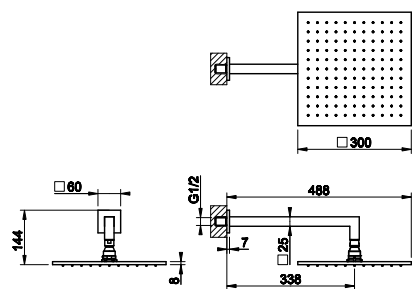

238 Mirror Steel Mirror Steel 564

EMPORIO SHOWER

47259

Ceiling-mounted adjustable and antilimestone showerhead, 1/2" connections.

238	Mirror Steel	519
-----	--------------	-----

47368

Настенная душевая головка шарнирная с защитой от известкового налёта на 1/2".
Wall-mounted adjustable and antilimestone showerhead, 1/2" connections.