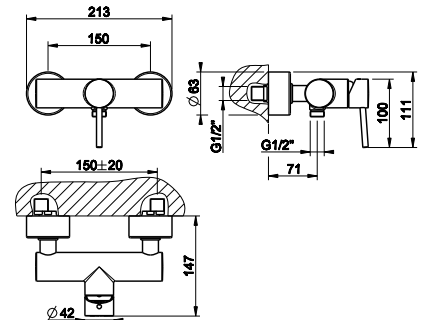

031	Хром	Chrome	368
149	Финох	Finox	497
299	черный XL	Black XL	497