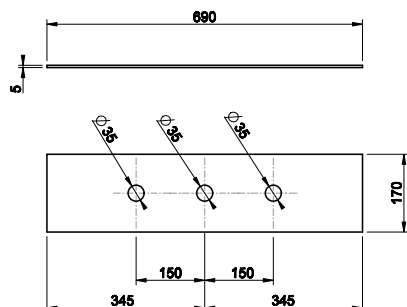

47134

Смеситель для ванны на 3 отверстия с переключателем, встроенным в излив, шланг 1,50 м, убирающаяся душевая лейка с защитой от известкового налета.
Three-hole bath mixer with diverter in the spout, 1,50 m flexible hose and pull-out antilimestone handshower.

031 Хром Chrome 749

01663

Пластина на 3 отверстия для монтажного бокса.
Three-hole finishing plate for mounting box.

031 Хром Chrome 409