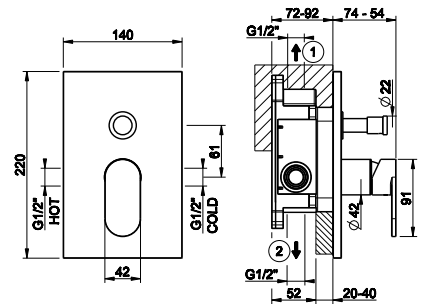

38473 + 44714