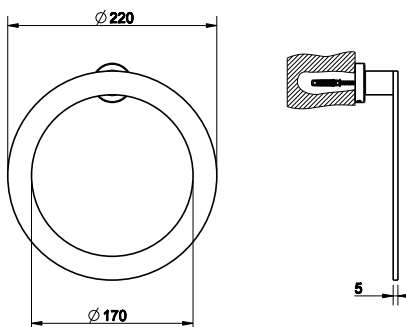

38909

Полотенцедержатель кольцевой.
Towel ring.

031	Хром	Chrome	203
149	Фinox	Finox	274
299	черный XL	Black XL	274