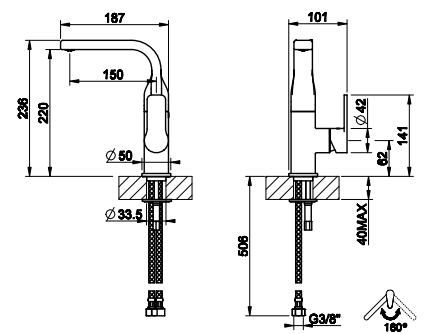

47122

Смеситель для раковины высокий, соединительные шланги на 3/8", без донного клапана.
Basin mixer, flexible hoses with 3/8" connections, without waste.

031 Хром Chrome 445