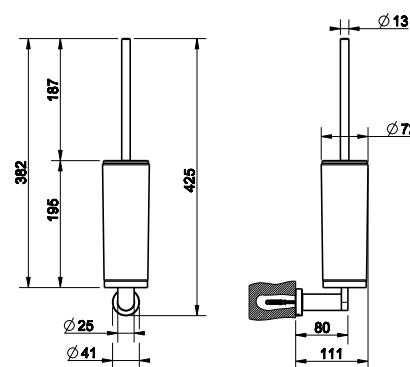

38821

Ершик настенный, сатинированное стекло.
Satined glass wall-mounted brush holder.

031	Хром	Chrome	282
149	Финох	Finox	380
299	черный XL	Black XL	380