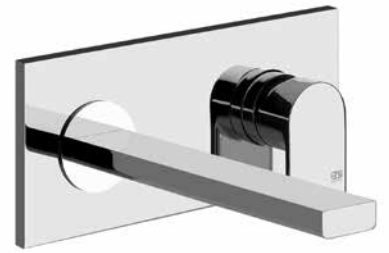

38497 + 44895