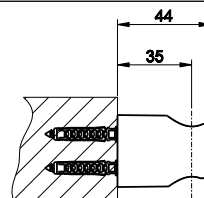

47271

Держатель неподвижный для душевой лейки.
Fixed handshower hook.

031	Хром	Chrome	30