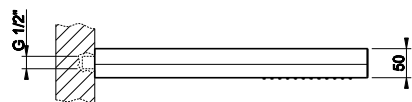

47288

Потолочная душевая головка шарнирная с защитой от известкового налёта на 1/2".
Ceiling-mounted adjustable and antilimestone showerhead, 1/2" connections.

031	Хром	Chrome	362
149	Фinox	Finox	489
299	черный XL	Black XL	489