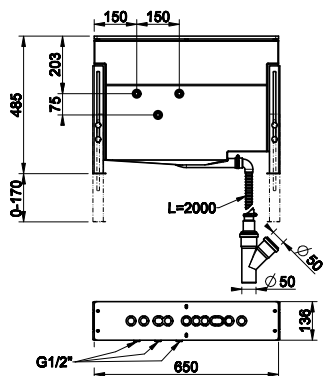

CORSO VENEZIA

47134

Смеситель для ванны на 3 отверстия с переключателем, встроенным в излив, шланг 1,50 м, убирающаяся душевая лейка с защитой от известкового налета.
Three-hole bath mixer with diverter in the spout, 1,50 m flexible hose and pull-out antilimestone handshower.

031 Хром Chrome 749

01663

Пластина на 3 отверстия для монтажного бокса.
Three-hole finishing plate for mounting box.

031 Хром Chrome 409

01669

Монтажный бокс с каркасом для смесителя на борт ванны.
Mounting box for bath group.

031 Хром Chrome 1.245

01762

Система сбора воды для шланга ручного душа, монтируемого на борт ванны, не подходит для артикулов 01669, 01658, 01663, 01664.
Pull-out handshower drain kit. Not fitting items 01669, 01658, 01663 and 01664.

031 Хром Chrome 954

01763

Система сбора воды для шланга ручного душа, монтируемого на борт ванны, не подходит для артикулов 01669, 01658, 01663, 01664.
Pull-out handshower drain kit. Not fitting items 01669, 01658, 01663 and 01664.

031 Хром Chrome 728