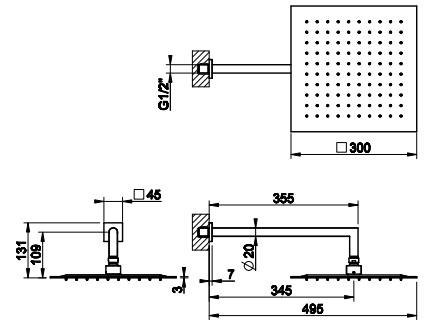

238 Mirror Steel Mirror Steel 674

47250

Настенная душевая головка шарнирная с защитой от известкового налёта на 1/2".
Wall-mounted adjustable and antilimestone showerhead, 1/2" connections.

238 Mirror Steel Mirror Steel 564