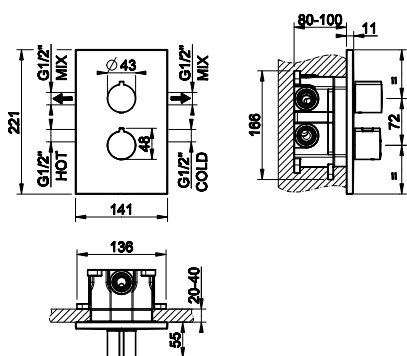

38269

Встраиваемая часть для смесителя термостатического на 1/2/3 выхода.
Built-in part for thermostatic mixer with 1/2" connections.

031	Хром	Chrome	453

38794

Внешние части для термостатического смесителя, с подключением на 3/4", фильтрами и переключателем с керамическими дисками, на две позиции на 1/2".
External parts for thermostatic mixer with 1/2" connections, filters and 1/2" two-way diverter.

031	Хром	Chrome	380