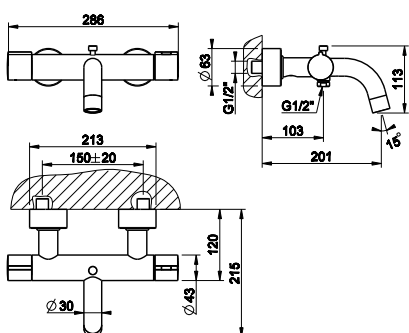

18711

Смеситель термостатический наружный для ванны с автоматическим переключателем ванна-душ.
External bath thermostatic mixer with automatic bath/shower diverter.

031	Хром	Chrome	824
149	Финох	Finox	1.113
299	черный XL	Black XL	1.113