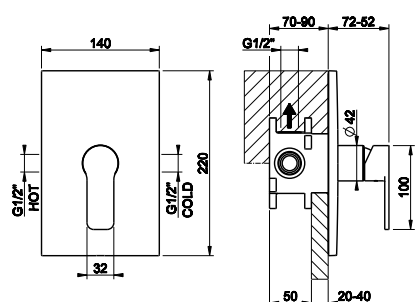

47161

Внешние части для встраиваемого однорычажного смесителя, на 1/2", картридж Ø35 мм, одна позиция.
External parts for built-in mixer, with 1/2" connections, Ø35 cartridge, one-way

031	Хром	Chrome	263

38473 + 47179

38473

Встраиваемая часть для смесителя на 2 выхода.
Built-in part for two way mixer.