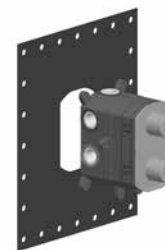

031	Хром	Chrome	174
149	Финох	Finox	277
299	черный XL	Black XL	277

38659 + 38656

38269 + 38792

38269

Встраиваемая часть для смесителя термостатического на 1/2/3 выхода.
Built-in part for thermostatic mixer with 1/2" connections.