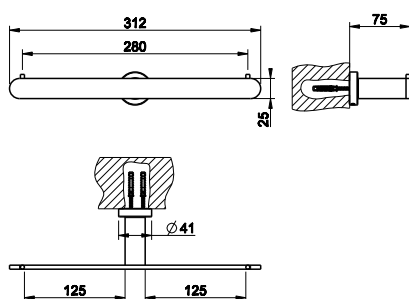

38915

Настенный двойной держатель для туалетной бумаги.
Wall-mounted double paper roll holder.

031	Хром	Chrome	125
149	Финох	Finox	170
299	черный XL	Black XL	170