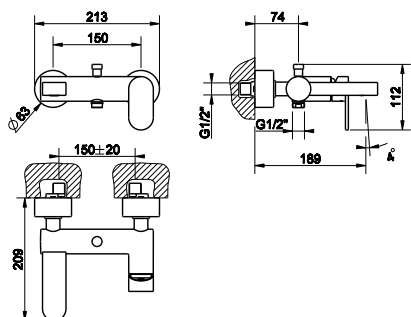

35813

Смеситель однорычажный наружный для ванны с автоматическим переключателем ванна-душ.
External bath mixer with automatic bath/shower diverter.