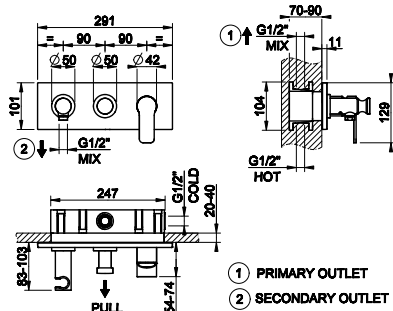

CORSO VENEZIA

38439 + 47240