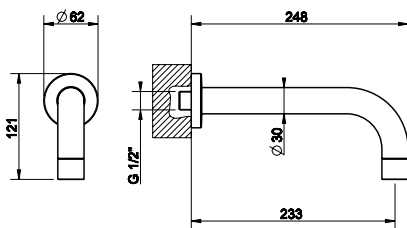

031	Хром	Chrome	728
149	Фinox	Finox	874
299	черный XL	Black XL	641

38785

Настенный излив для ванны с удаленным управлением. Излив 167 мм.
Bath spout.

031	Хром	Chrome	197
149	Фinox	Finox	267
299	черный XL	Black XL	267