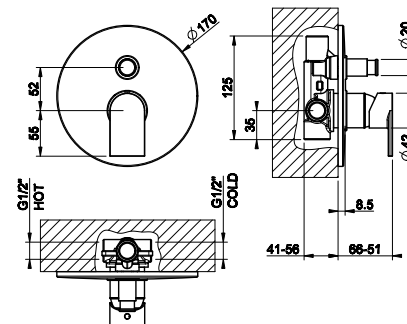

38659 + 38656