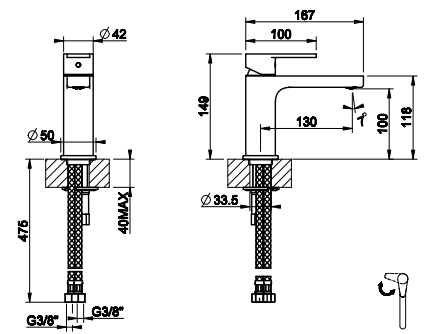

47113

Смеситель для раковины, соединительные шланги на 3/8", без донного клапана.
Basin mixer, flexible hoses with 3/8" connections, without waste.

031 Хром Chrome 307