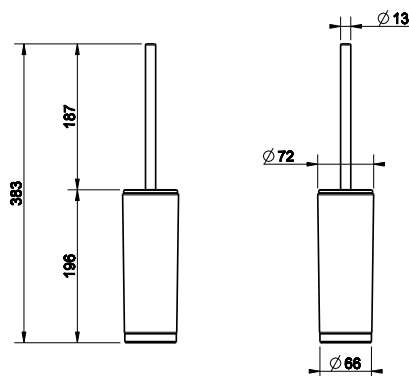

38845

Ершик напольный, сатинированное стекло.
Satined glass standing brush holder.

031	Хром	Chrome	233
149	Финох	Finox	314
299	черный XL	Black XL	314