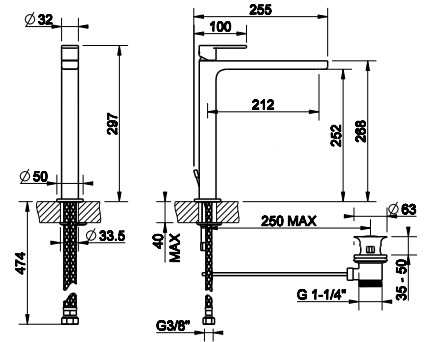

29903

Смеситель однорычажный высокий с донным клапаном на 1 1/4", соединительные шланги на 3/8".
Single hole mixer with 1 1/4" waste and 3/8" flexible connections.

031 Хром Chrome 414