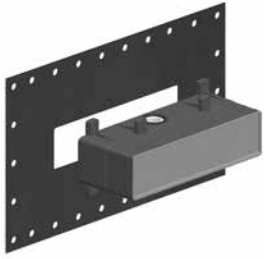

38439

Встраиваемая часть для смесителя на 2 выхода.
Built-in part for two way mixer.