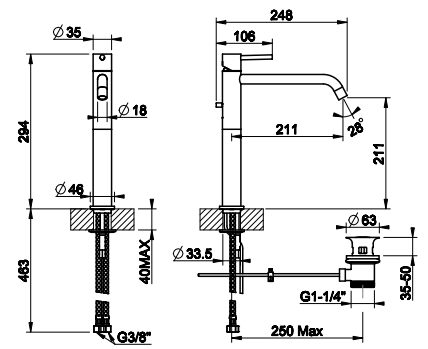

18605

Смеситель однорычажный высокий с донным клапаном на 1 1/4", соединительные шланги на 3/8". Излив 211 мм.
High version basin mixer with 1 1/4" pop-up waste and flexible hoses with 3/8" connections. Projection 211 mm.

031	Хром	Chrome	419
149	Финох	Finox	567
299	черный XL	Black XL	567