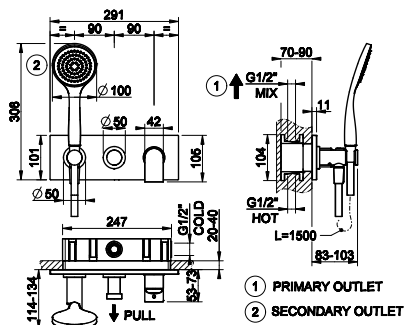

38439 + 44901