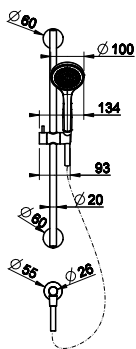

031	Хром	Chrome	297
-----	------	--------	-----

EMPORIO SHOWER

47312

Barra deslizante.
Sliding rail.

031	Хром	Chrome	224
149	Финох	Finox	303
299	черный XL	Black XL	303

47306

Barra deslizante completa con teleducha antical, flexible de 1,50 m y toma de agua, en latón.
Sliding rail with antilimestone handshower, 1,50 m flexible hose and water outlet.