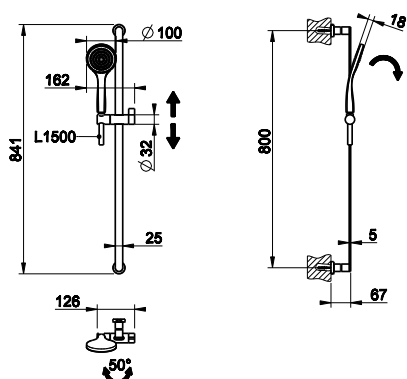

47242

Штанга в комплекте с душевой лейкой с защитой от известкового налёта, шланг 1,50 м.
Sliding rail with antilimestone handshower and 1,50 m flexible hose.