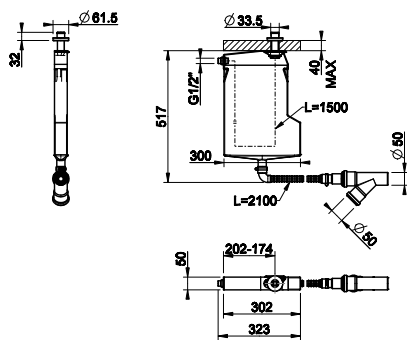

01763

Система сбора воды для шланга ручного душа, монтируемого на борт ванны, не подходит для артикулов 01669, 01658, 01663, 01664.
Pull-out handshower drain kit. Not fitting items 01669, 01658, 01663 and 01664.