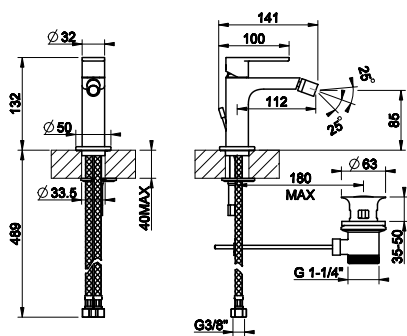

29907

Смеситель однорычажный для биде с донным клапаном на 1 1/4", соединительные шланги на 3/8".
Bidet mixer, with 1 1/4" pop-up waste and flexible hoses with 3/8" connections.

031 Хром Chrome 280