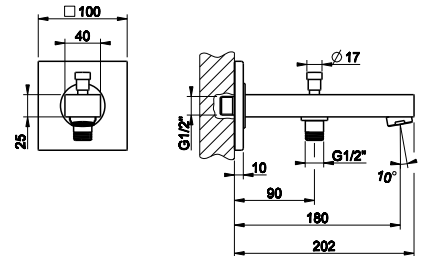

47205

Излив для ванны с удаленным управлением (не входит в комплект), с дивертором.
Wall-mounted spout, 1/2" connections with separate control (not included), with diverter.

031 Хром Chrome 210