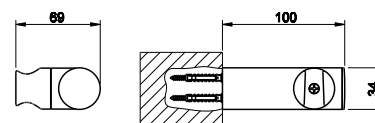

47277

Держатель для душевой лейки поворотный.
Adjustable handshower hook.

031	Хром	Chrome	42

47361

Держатель для душевой лейки с выводом воды на 1/2".
1/2" connection water outlet with shower hook.