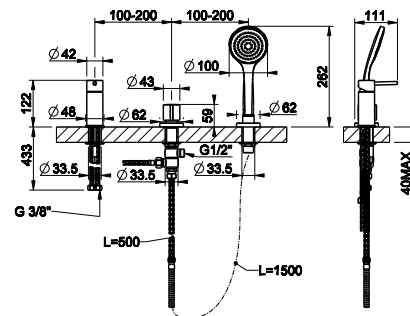

18643

Смеситель для ванны на 3 отверстия для наполнения через слив-перелив с переключателем, шланг 1,50 м, убирающаяся душевая лейка с защитой от известкового налета.
Three-hole bath mixer, diverter, 1/2" fitting, 1,50 m flexible hose and pull-out handshower. To be used with overflow filler.

031	Хром	Chrome	598
149	Финох	Finox	808
299	черный XL	Black XL	808