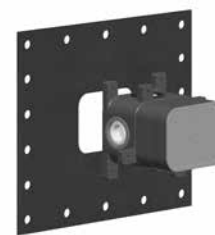

031	Хром	Chrome	368
149	Финох	Finox	497
299	черный XL	Black XL	497

38455 + 44662

38455

Герметичная встраиваемая часть для смесителя однорычажного.
Built-in part for one-way mixer.

031	Хром	Chrome	141
-----	------	--------	-----