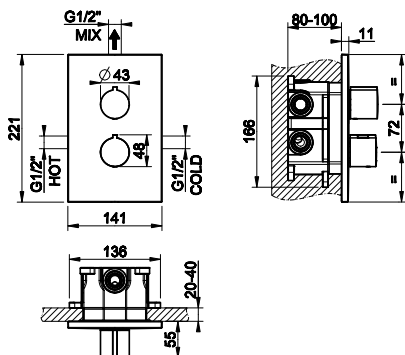

38269 + 38792

38269

Встраиваемая часть для смесителя термостатического на 1/2/3 выхода.
Built-in part for thermostatic mixer with 1/2" connections.

031	Хром	Chrome	453

38792

Внешние части для термостатического смесителя, с подключением на 3/4", фильтрами и вентилем с керамическими дисками, на одну позицию на 1/2".
External parts for thermostatic mixer with 1/2" connections, filters and 1/2" one-way diverter.

031	Хром	Chrome	380
149	Фinox	Finox	678
299	черный XL	Black XL	678

38269 + 38794