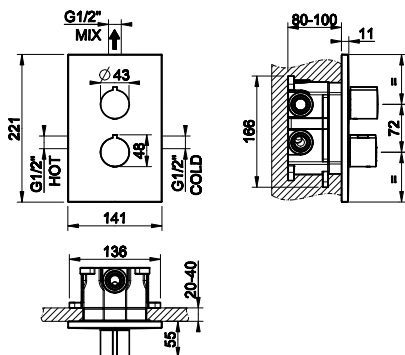

38269 + 38792

38269

Встраиваемая часть для смесителя термостатического на 1/2/3 выхода.
Built-in part for thermostatic mixer with 1/2" connections.

031	Хром	Chrome	453

38792

Внешние части для термостатического смесителя, с подключением на 3/4", фильтрами и вентилем с керамическими дисками, на одну позицию на 1/2".
External parts for thermostatic mixer with 1/2" connections, filters and 1/2" one-way diverter.

031	Хром	Chrome	380
149	Финох	Finox	678
299	черный XL	Black XL	678

38269 + 38794