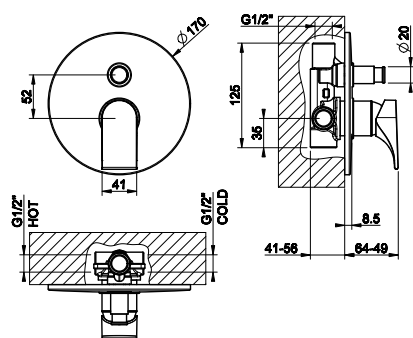

031	Хром	Chrome	438
-----	------	--------	-----

38659 + 49089

38659

Встраиваемая часть для смесителя на 2 выхода.
Built-in part for two-way mixer.

031	Хром	Chrome	89
-----	------	--------	----

49089

Внешние части для встраиваемого однорычажного смесителя, на 1/2", картридж Ø35 мм, на два выхода с автоматическим переключателем ванна/душ.
External parts for built-in mixer, with 1/2" connections, Ø35 cartridge, two-way and automatic bath/shower diverter.