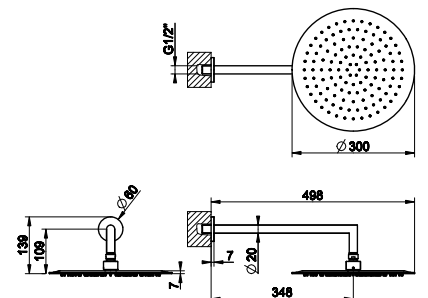

47257

Настенная душевая головка шарнирная с защитой от известкового налёта на 1/2".
Wall-mounted adjustable and antilimestone showerhead, 1/2" connections.

238 Mirror Steel Mirror Steel 564