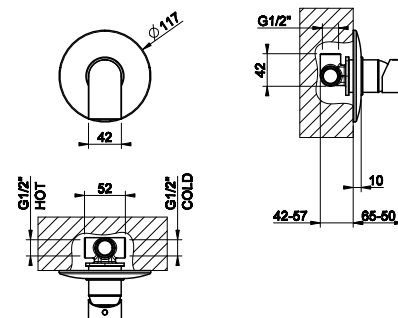

38658

Встраиваемая часть для смесителя однорычажного.
Built-in part for one-way mixer.

031	Хром	Chrome	36

38654

Внешние части для встраиваемого однорычажного смесителя, на 1/2", картридж Ø35 мм, одна позиция.
External parts for built-in mixer, with 1/2" connections, Ø35 cartridge, one-way.

031	Хром	Chrome	62
149	Финох	Finox	128
299	черный XL	Black XL	128

38658 + 38654