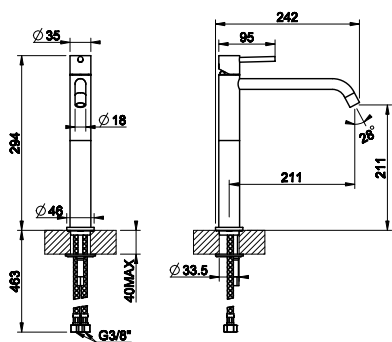

18606

Смеситель для раковины высокий, соединительные шланги на 3/8", без донного клапана. Излив 211 мм.

High version basin mixer, flexible hoses with 3/8" connections, without waste. Projection 211 mm.

031	Хром	Chrome	402
149	Фinox	Finox	542
299	черный XL	Black XL	542