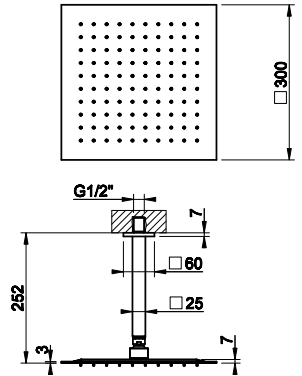

238 Mirror Steel Mirror Steel 674