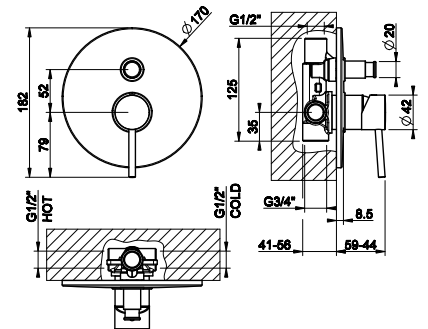

38659 + 18779