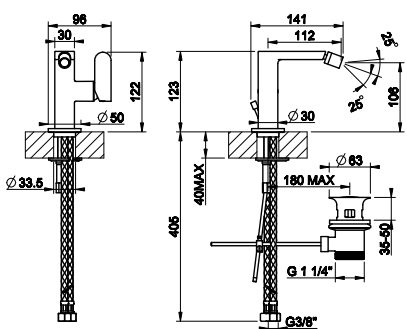

35807

Смеситель однорычажный для биде с донным клапаном на 1 1/4", соединительные шланги на 3/8".
Bidet mixer, with 1 1/4" pop-up waste and flexible hoses with 3/8" connections.

031 Хром Chrome 365