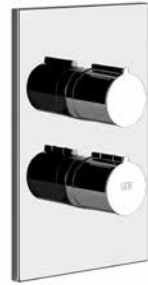

38269 + 38792