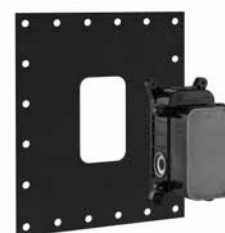

38473

Встраиваемая часть для смесителя на 2 выхода.
Built-in part for two way mixer.