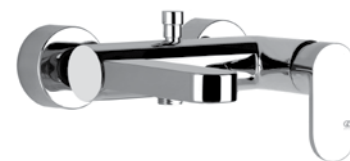

38497 + 44913

38497

Герметичная встраиваемая часть для смесителя с изливом.
Built-in part for mixer with spout.

031	Хром	Chrome	210

44913

Внешние части для встраиваемого однорычажного смесителя с изливом, без донного клапана.
External parts for built-in mixer with spout, without waste. Projection 215 mm.

031	Хром	Chrome	434

35813

Смеситель однорычажный наружный для ванны с автоматическим переключателем ванна-душ.
External bath mixer with automatic bath/shower diverter.

031	Хром	Chrome	619

44337

Смеситель для ванны на 3 отверстия с переключателем, встроенным в излив, шланг 1,50 м, убирающаяся душевая лейка с защитой от известкового налета.
Three-hole bath mixer with diverter in the spout, 1,50 m flexible hose and pull-out antilimestone handshower.

031	Хром	Chrome	813

44343

Смеситель для ванны на 3 отверстия для наполнения через слив-перелив с переключателем, шланг 1,50 м, убирающаяся душевая лейка с защитой от известкового налета.
Three-hole bath mixer, diverter, 1/2" fitting, 1,50 m flexible hose and pull-out handshower. To be used with overflow filler.

031	Хром	Chrome	600