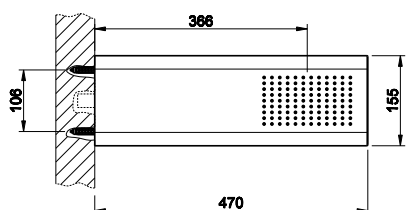

47288

Потолочная душевая головка шарнирная с защитой от известкового налёта на 1/2".
Ceiling-mounted adjustable and antilimestone showerhead, 1/2" connections.

031	Хром	Chrome	362
149	Фinox	Finox	489
299	черный XL	Black XL	489