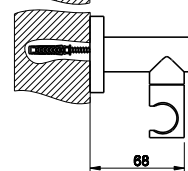

38760

Держатель для душевой лейки поворотный.
Adjustable handshower hook.

031	Хром	Chrome	182
149	Фinox	Finox	247
299	черный XL	Black XL	247