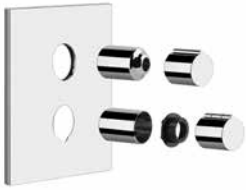

38796

Внешние части для термостатического смесителя, с подключением на 3/4", фильтрами и переключателем с керамическими дисками, на три позиции на 1/2".
External parts for thermostatic mixer with 1/2" connections, filters and 1/2" three-way diverter.