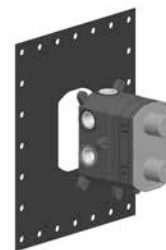

031	Хром	Chrome	174
149	Финох	Finox	277
299	черный XL	Black XL	277

38659 + 18779

38269 + 38792

38269

Встраиваемая часть для смесителя термостатического на 1/2/3 выхода.
Built-in part for thermostatic mixer with 1/2" connections.