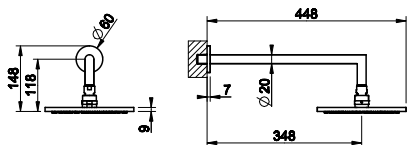

47290

Потолочная душевая головка шарнирная с защитой от известкового налёта на 1/2".
Ceiling-mounted adjustable and antilimestone showerhead, 1/2" connections.

031	Хром	Chrome	362
149	Фinox	Finox	489
299	черный XL	Black XL	489