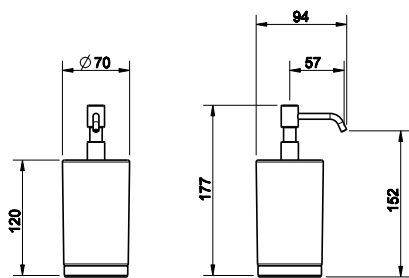

031	Хром	Chrome	192
149	Финох	Finox	258
299	черный XL	Black XL	258

EMPORIO ACCESSORIES

38833

Стакан настольный, сатинированное стекло.
Standing tumbler holder with satined glass.

031	Хром	Chrome	160
149	Финох	Finox	217
299	черный XL	Black XL	217