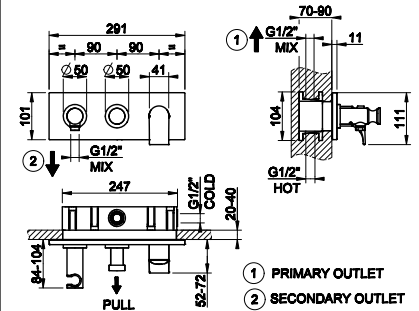

031 Хром Chrome 628

Shower
GESSI
EMPORIO

93348

Душевая головка шарнирная для настенного крепления 300x300 мм на 1/2" с легкой очисткой.
Wall-mounted adjustable and antilimestone showerhead 300x300 mm, 1/2" connections.