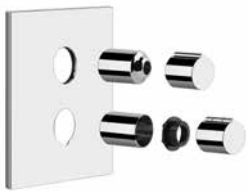

031	Хром	Chrome	380
-----	------	--------	-----

38269 + 38794

38269

Встраиваемая часть для смесителя термостатического на 1/2/3 выхода.
Built-in part for thermostatic mixer with 1/2" connections.

031	Хром	Chrome	453
-----	------	--------	-----