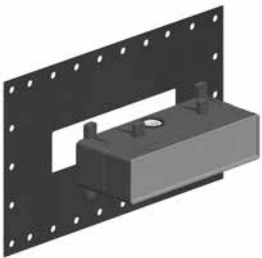

38439

Встраиваемая часть для смесителя на 2 выхода.
Built-in part for two way mixer.