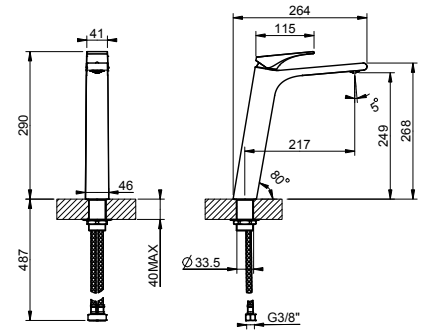

031 Хром Chrome 485

49004

Смеситель для раковины высокий, соединительные шланги на 3/8", без донного клапана.
High version basin mixer, flexible hoses with 3/8" connections, without waste.

031 Хром Chrome 467