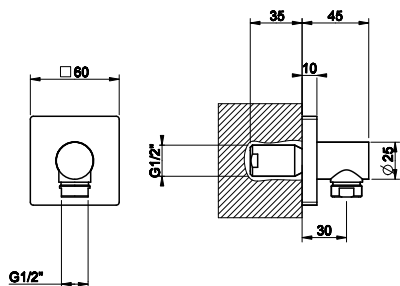

14372

Душевая лейка с легкой очисткой.
Antilimestone handshower.

031	Хром	Chrome	41
149	Финох	Finox	150
299	черный XL	Black XL	75

EMPORIO SHOWER

47369

Вывод воды на 1/2".
1/2" connection water outlet.

031	Хром	Chrome	132
149	Фinox	Finox	178
299	черный XL	Black XL	178