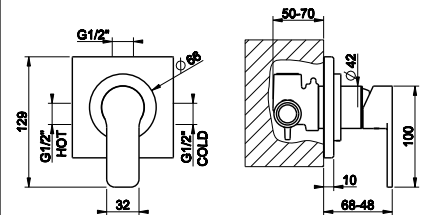

38212 + 47209