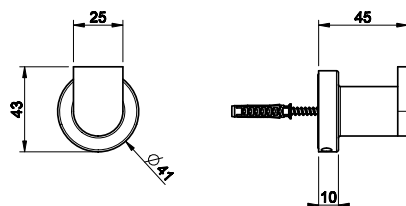

38921

Крючок настенный.
Wall-mounted robe hook.

031	Хром	Chrome	69
149	Фinox	Finox	94
299	черный XL	Black XL	94