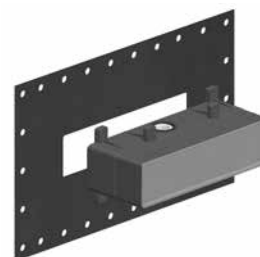

38439

Встраиваемая часть для смесителя на 2 выхода.
Built-in part for two way mixer.