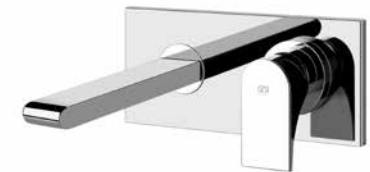

031 Хром Chrome 428

38397

Герметичная встраиваемая часть для смесителя с изливом.
Built-in part for mixer with spout.

031 Хром Chrome 192

38397 + 49090

49090

Внешние части для встраиваемого однорычажного смесителя с изливом, без донного клапана.
External parts for built-in mixer with spout, without waste.