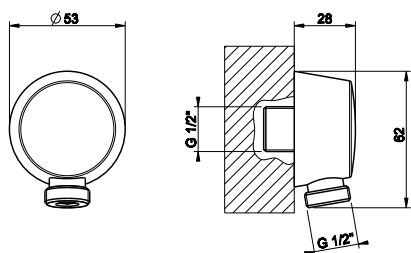

47269

Вывод воды на 1/2".
1/2" connection water outlet.

031	Хром	Chrome	62
149	Фinox	Finox	84
299	черный XL	Black XL	84