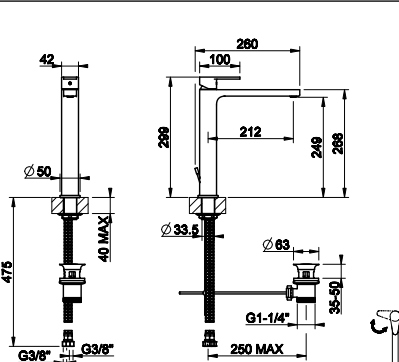

47115

Смеситель однорычажный высокий с донным клапаном на 1 1/4", соединительные шланги на 3/8".
High version basin mixer, flexible hoses with 3/8" connections, without waste.

031 Хром Chrome 488