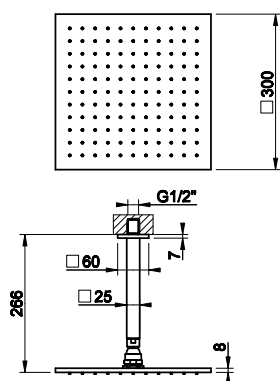

47366

Потолочная душевая головка шарнирная с защитой от известкового налёта на 1/2".
Ceiling-mounted adjustable and antilimestone showerhead, 1/2" connections.