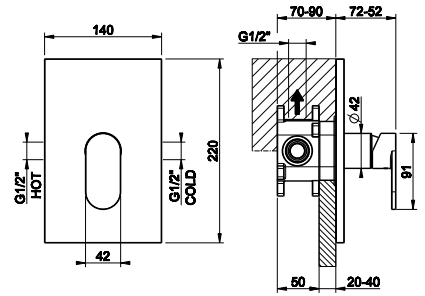

38455

Герметичная встраиваемая часть для смесителя однорычажного.
Built-in part for one-way mixer.

031 Хром Chrome 141

44712

Внешние части для встраиваемого однорычажного смесителя, картридж Ø35 мм, одна позиция.
External parts for built-in mixer, with 1/2" connections, Ø35 cartridge, one-way.

031 Хром Chrome 263

38455 + 44712