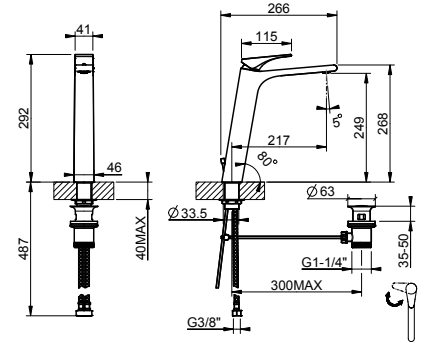

49009

Смеситель однорычажный высокий с донным клапаном на 1 1/4", соединительные шланги на 3/8".
High version basin mixer with 1 1/4" pop-up waste and flexible hoses with 3/8" connections.

031 Хром Chrome 485