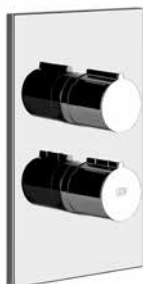

38269 + 38794