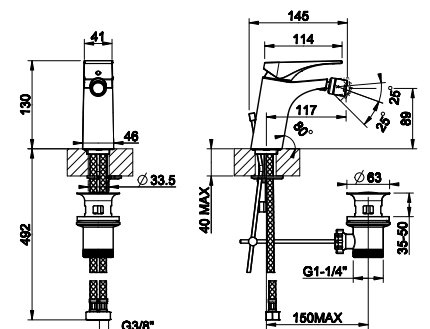

031 Хром Chrome 349