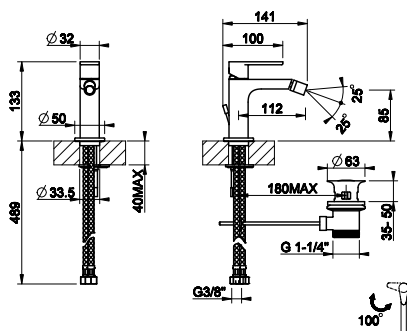

29908

Смеситель однорычажный для биде с донным клапаном на 1 1/4", соединительные шланги на 3/8".
Bidet mixer, with 1 1/4" pop-up waste and flexible hoses with 3/8" connections.

031 Хром Chrome 280