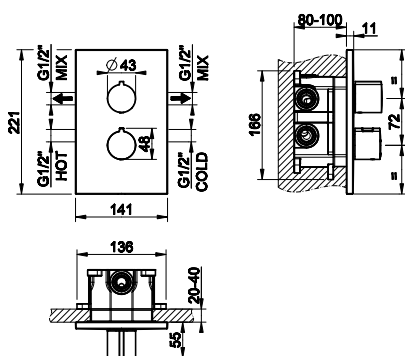

38269

Встраиваемая часть для смесителя термостатического на 1/2/3 выхода.
Built-in part for thermostatic mixer with 1/2" connections.

031	Хром	Chrome	453

38794

Внешние части для термостатического смесителя, с подключением на 3/4", фильтрами и переключателем с керамическими дисками, на две позиции на 1/2".
External parts for thermostatic mixer with 1/2" connections, filters and 1/2" two-way diverter.

031	Хром	Chrome	380
149	Фinox	Finox	678
299	черный XL	Black XL	678