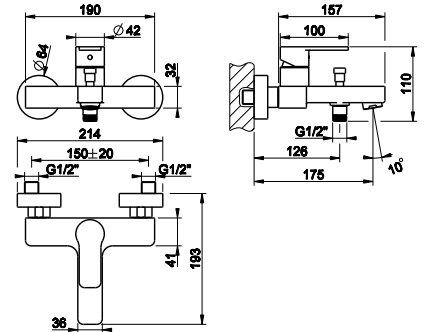

47213

Смеситель однорычажный наружный для ванны с автоматическим переключателем ванна-душ.
External bath mixer with automatic bath/shower diverter.

031 Хром Chrome 530