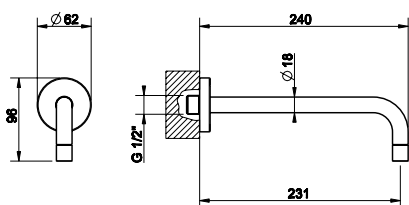

38780

Настенный излив на 1/2", комбинируемый с удаленным управлением. Излив 166 мм.

Wall-mounted spout, 1/2" connections.

031	Хром	Chrome	165
149	Фinox	Finox	223
299	черный XL	Black XL	223