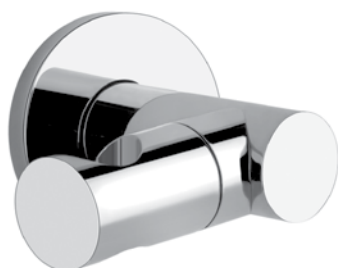

38760

Держатель для душевой лейки поворотный.
Adjustable handshower hook.

031	Хром	Chrome	182
149	Фinox	Finox	247
299	черный XL	Black XL	247