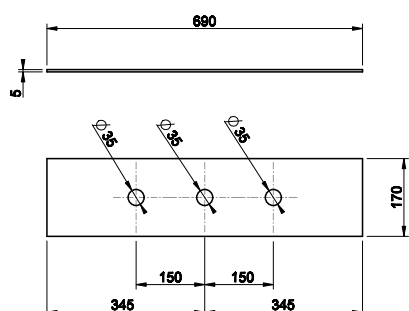

38643

Смеситель для ванны на 3 отверстия для наполнения через слив-перелив с переключателем, шланг 1,50 м, убирающаяся душевая лейка с защитой от известкового налета.
Three-hole bath mixer, diverter, 1/2" fitting, 1,50 m flexible hose and pull-out handshower. To be used with overflow filler.

031	Хром	Chrome	572
149	Финох	Finox	773
299	черный XL	Black XL	773

01663

Пластина на 3 отверстия для монтажного бокса.
Three-hole finishing plate for mounting box.

031	Хром	Chrome	409
149	Финох	Finox	513
299	черный XL	Black XL	493