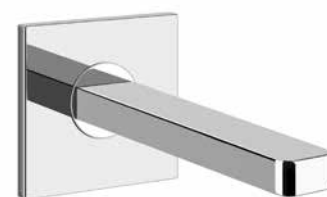

47200

Настенный излив на 1/2", комбинируемый с удаленным управлением (не входит в комплект).
Wall-mounted spout, 1/2" connections with separate control (not included)

031 Хром Chrome 205