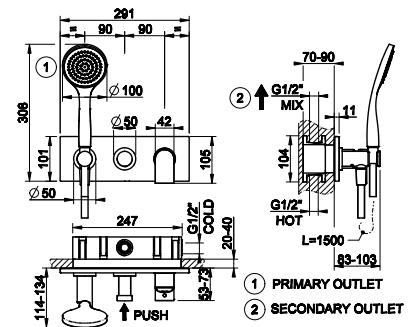

38439 + 44900