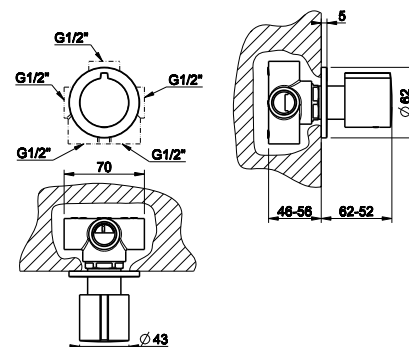

38373

Встроенные части для переключателя на 3 выхода.
Built-in part for three-way diverter.

031	Хром	Chrome	251

38373 + 18775