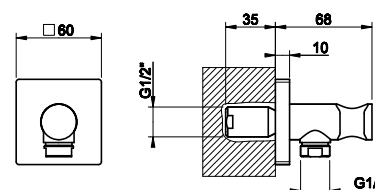

47361

Держатель для душевой лейки с выводом воды на 1/2".
1/2" connection water outlet with shower hook.