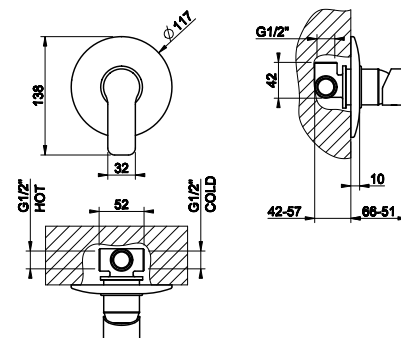

38658 + 47181