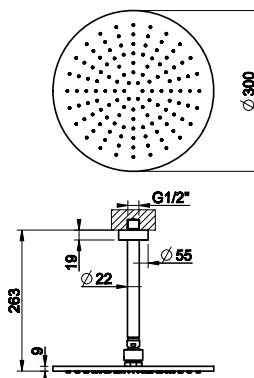

47372

Настенная душевая головка шарнирная с защитой от известкового налёта на 1/2".
Wall-mounted adjustable and antilimestone showerhead, 1/2" connections.

031	Хром	Chrome	683
149	Финох	Finox	923
299	черный XL	Black XL	923

47370

Потолочная душевая головка шарнирная с защитой от известкового налёта на 1/2".
Ceiling-mounted adjustable and antilimestone showerhead, 1/2" connections.

031	Хром	Chrome	640
149	Финох	Finox	864
299	черный XL	Black XL	864

47376

Настенная душевая головка шарнирная с защитой от известкового налёта на 1/2".
Wall-mounted adjustable and antilimestone showerhead, 1/2" connections.

031	Хром	Chrome	438
149	Финох	Finox	592
299	черный XL	Black XL	592

47374

Потолочная душевая головка шарнирная с защитой от известкового налёта на 1/2".
Ceiling-mounted adjustable and antilimestone showerhead, 1/2" connections.

031	Хром	Chrome	380
149	Финох	Finox	514
299	черный XL	Black XL	514

47286

Настенная душевая головка шарнирная с защитой от известкового налёта на 1/2".
Wall-mounted adjustable and antilimestone showerhead, 1/2" connections.

031	Хром	Chrome	402
149	Финох	Finox	542
299	черный XL	Black XL	542