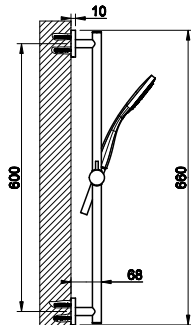

47304

Штанга в комплекте с душевой лейкой с защитой от известкового налета, шланг 1,50 м.
Sliding rail with antilimestone handshower and 1,50 m flexible hose.

031	Хром	Chrome	269
149	Финох	Finox	363
299	черный XL	Black XL	363