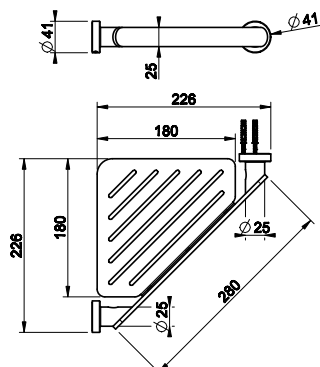

38861

Полка для ванны или душа.
Bath or shower shelf.

031	Хром	Chrome	377
149	Фinox	Finox	509
299	черный XL	Black XL	509