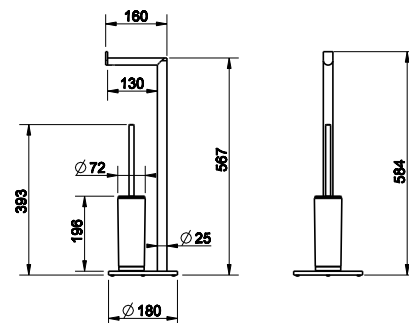

031	Хром	Chrome	690
149	Фinox	Finox	932
299	черный XL	Black XL	932