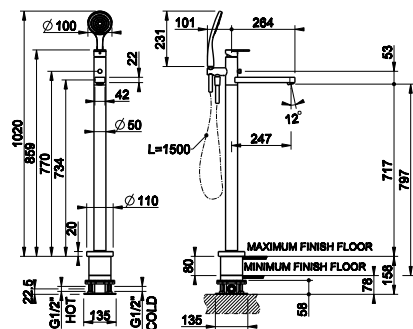

Внешние части для напольного смесителя для ванны с душевой лейкой.
External parts for freestanding external bath mixer with handshower.

031	Хром	Chrome	1.200
-----	------	--------	-------

35831

Mezclador monomando externo ducha con desagüe de 1 1/4", flexibles de acoplamiento con conexión de 3/8".
Single hole mixer with 1 1/4" waste and 3/8" flexible connections.