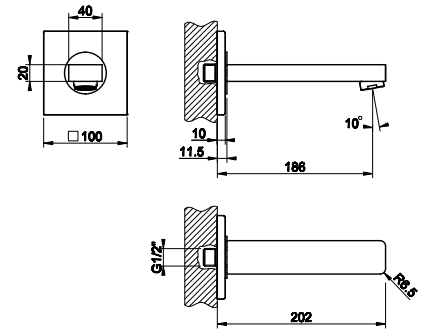

47203

Излив для ванны с удаленным управлением (не входит в комплект).
Wall-mounted spout, 1/2" connections with separate control (not included)

031 Хром Chrome 218