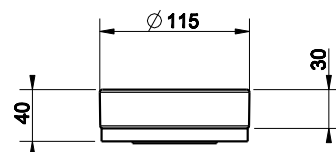

38827

Мыльница настольная, сатинированное стекло.
Satined glass standing soap holder.

031	Хром	Chrome	192
149	Финох	Finox	258
299	черный XL	Black XL	258