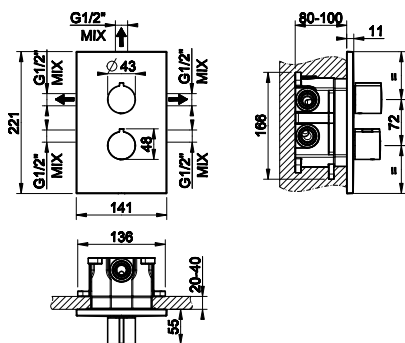

38269 + 38796