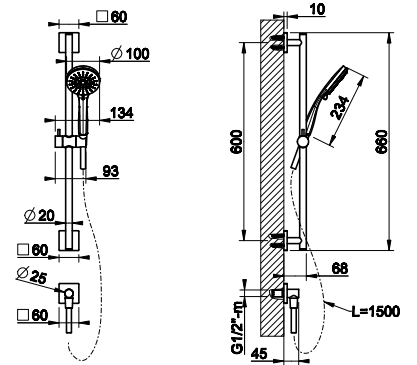

47320

Barra deslizante con teleducha antica de 3 chorros, flexible de 1,50 m y toma de agua, en latón.
Sliding rail with three-setting antilimestone handshower, 1,50 m flexible hose and water outlet.

031	Хром	Chrome	399