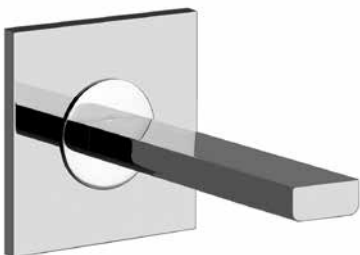

38612

Смеситель для раковины на 3 отверстия с донным клапаном на 1 1/4", соединительные шланги на 3/8".
Three-hole basin mixer with spout, 1 1/4" pop-up waste and flexible hoses with 3/8" connections.

031	Хром	Chrome	549
149	Финох	Finox	743
299	черный XL	Black XL	743