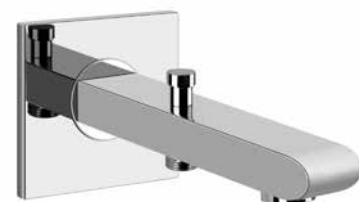

49104

Излив для ванны с удаленным управлением (не входит в комплект), с дивертором.
Wall-mounted spout, 1/2" connections with separate control (not included), with diverter.

031 Хром Chrome 277