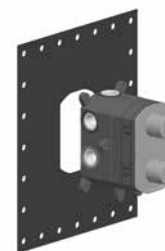

38269

Встраиваемая часть для смесителя термостатического на 1/2/3 выхода.
Built-in part for thermostatic mixer with 1/2" connections.

031	Хром	Chrome	453

38794

Внешние части для термостатического смесителя, с подключением на 3/4", фильтрами и переключателем с керамическими дисками, на две позиции на 1/2".
External parts for thermostatic mixer with 1/2" connections, filters and 1/2" two-way diverter.