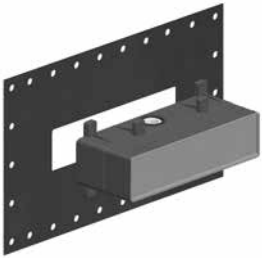

38439

Встраиваемая часть для смесителя на 2 выхода.
Built-in part for two way mixer.