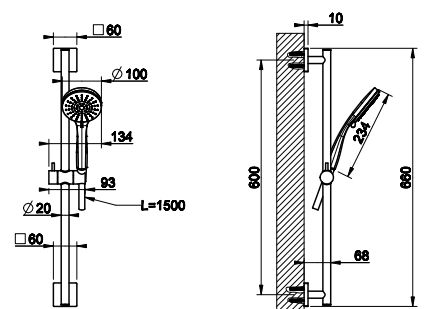

47318

Штанга в комплекте с 3-позиционной душевой лейкой с защитой от известкового налета, шланг 1,50 м.
Sliding rail with three-settings antilimestone handshower and 1,50 m flexible hose.

031	Хром	Chrome	297