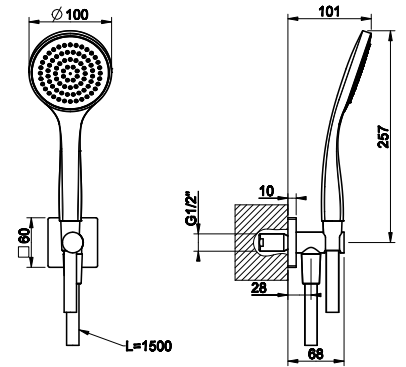

47323

Душевой комплект, состоящий из вывода воды на 1/2", держателя, шланга 1,50 м и душевой лейки с защитой от известкового налёта.
Shower set composed by 1/2" connection water outlet, shower hook, 1,50 m flexible hose and antilimestone handshower.

031	Хром	Chrome	250
149	Финох	Finox	338
299	черный XL	Black XL	338