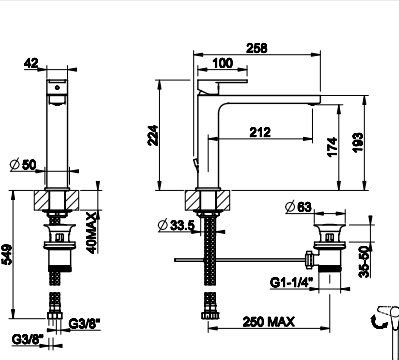

47116

Смеситель однорычажный высокий с донным клапаном на 1 1/4", соединительные шланги на 3/8".
Basin mixer with 1 1/4" pop-up waste and flexible hoses with 3/8" connections.

031 Хром Chrome 434