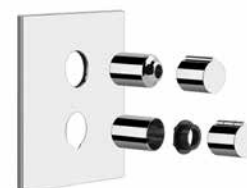

38796

Внешние части для термостатического смесителя, с подключением на 3/4", фильтрами и переключателем с керамическими дисками, на три позиции на 1/2".
External parts for thermostatic mixer with 1/2" connections, filters and 1/2" three-way diverter.