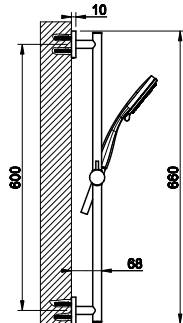

47308

Штанга в комплекте с 3-позиционной душевой лейкой с защитой от известкового налета, шланг 1,50 м.
Sliding rail with three-settings antilimestone handshower and 1,50 m flexible hose.

031	Хром	Chrome	275