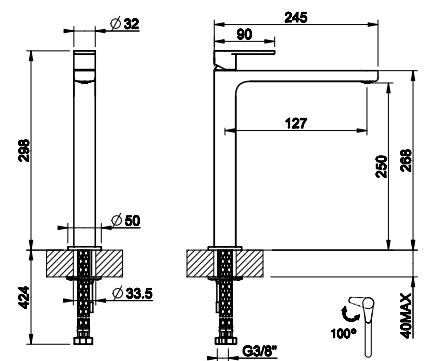

29916

Mezclador monomando lavabo alto, flexibles de acoplamiento con conexión de 3/8", sin desagüe.
Basin mixer, flexible hoses with 3/8" connections, without waste.

031 Хром Chrome 397