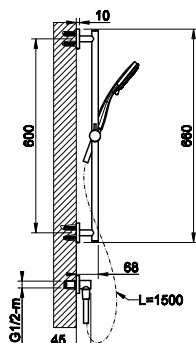

47310

Barra deslizante con teleducha antical de 3 chorros, flexible de 1,50 m y toma de agua, en latón.
Sliding rail with three-setting antilimestone handshower, 1,50 m flexible hose and water outlet.

031	Хром	Chrome	359