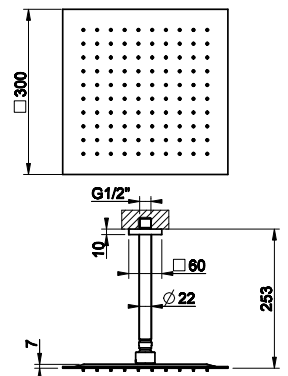

238 Mirror Steel Mirror Steel 519