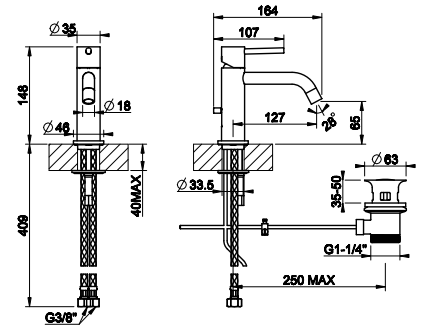

18601

Смеситель однорычажный с донным клапаном на 1 1/4", соединительные шланги на 3/8".
Basin mixer with 1 1/4" pop-up waste and flexible hoses with 3/8" connections.

031	Хром	Chrome	299
149	Финох	Finox	404
299	черный XL	Black XL	404