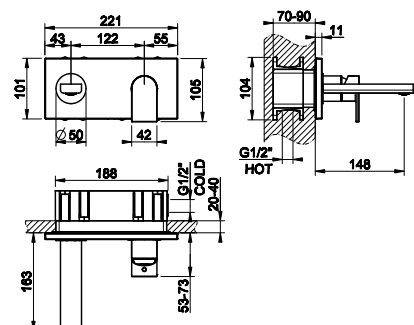

38497 + 44893

38497

Герметичная встраиваемая часть для смесителя с изливом.
Built-in part for mixer with spout.

031	Хром	Chrome	210
-----	------	--------	-----

44893

Внешние части для встраиваемого однорычажного смесителя с изливом, без донного клапана.
External parts for built-in mixer with spout, without waste. Projection 147 mm.