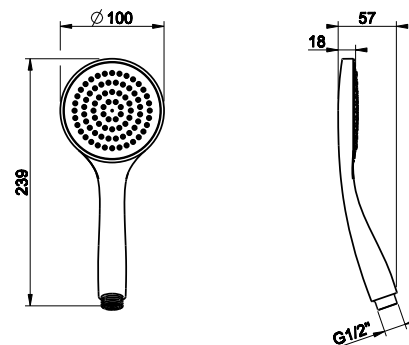

47254

Душевая лейка с защитой от известкового налёта.
Antilimestone handshower.

031	Хром	Chrome	44
149	Финох	Finox	104
299	черный XL	Black XL	104