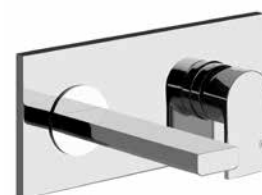

38497 + 44893

38497

Герметичная встраиваемая часть для смесителя с изливом.
Built-in part for mixer with spout.

031	Хром	Chrome	210
-----	------	--------	-----

44893

Внешние части для встраиваемого однорычажного смесителя с изливом, без донного клапана.
External parts for built-in mixer with spout, without waste. Projection 147 mm.