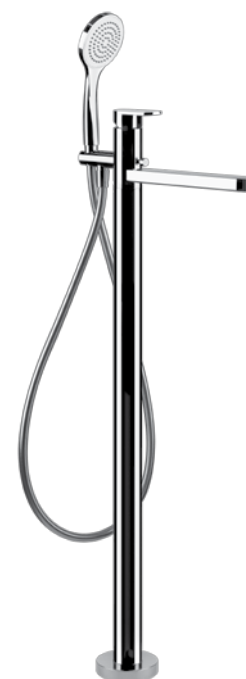

24979

Внешние части для напольного смесителя для ванны с душевой лейкой.
External parts for freestanding external bath mixer with handshower.

031	Хром	Chrome	1.200