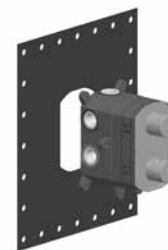

38269

Встраиваемая часть для смесителя термостатического на 1/2/3 выхода.
Built-in part for thermostatic mixer with 1/2" connections.