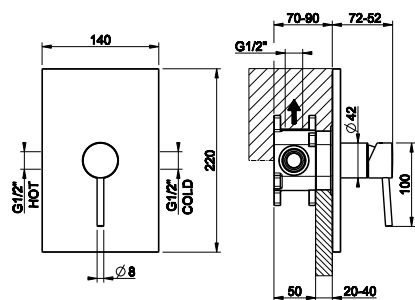

44662

Внешние части для встраиваемого однорычажного смесителя, картридж Ø35 мм, одна позиция.
External parts for built-in mixer, with 1/2" connections, Ø35 cartridge, one-way.

031	Хром	Chrome	302
149	Финох	Finox	457
299	черный XL	Black XL	457

38473 + 44664

38473

Встраиваемая часть для смесителя на 2 выхода.
Built-in part for two way mixer.