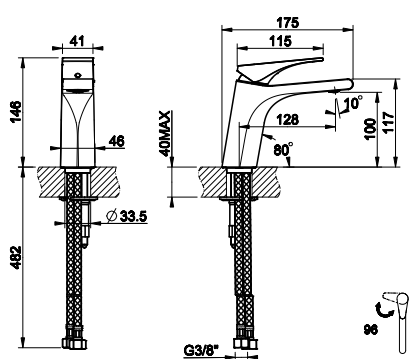

49005

Смеситель однорычажный с донным клапаном на 1 1/4", соединительные шланги на 3/8".
Basin mixer with 1 1/4" pop-up waste and flexible hoses with 3/8" connections.

031 Хром Chrome 349