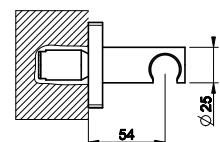

47277

Держатель для душевой лейки поворотный.
Adjustable handshower hook.

031	Хром	Chrome	42
-----	------	--------	----

47361

Держатель для душевой лейки с выводом воды на 1/2".
1/2" connection water outlet with shower hook.