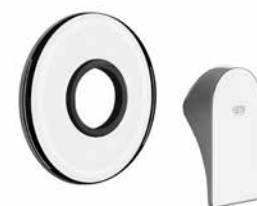

031 Хром Chrome 323

38658 + 49081

38658

Встраиваемая часть для смесителя однорычажного.
Built-in part for one-way mixer.

031	Хром	Chrome	36
-----	------	--------	----

49081

Внешние части для встраиваемого однорычажного смесителя, на 1/2", картридж Ø35 мм, одна позиция.
External parts for built-in mixer, with 1/2" connections, Ø35 cartridge, one-way