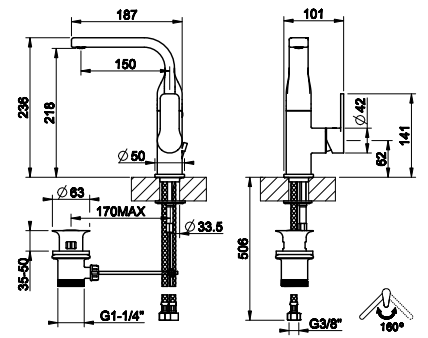

47121

Смеситель однорычажный высокий с донным клапаном на 1 1/4", соединительные шланги на 3/8".
Basin mixer with 1 1/4" pop-up waste and flexible hoses with 3/8" connections.

031 Хром Chrome 464