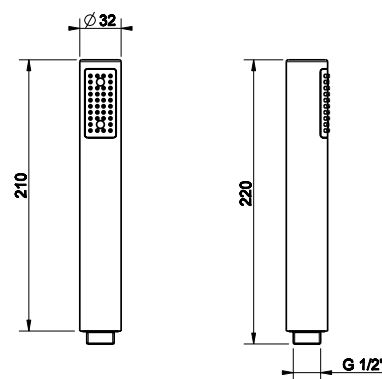

14372

Душевая лейка с легкой очисткой.
Antilimestone handshower.

031	Хром	Chrome	41
149	Финох	Finox	150
299	черный XL	Black XL	75