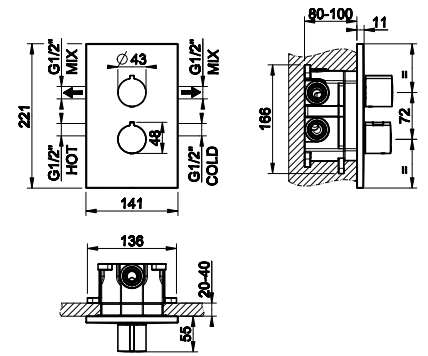

38269

Встраиваемая часть для смесителя термостатического на 1/2/3 выхода.
Built-in part for thermostatic mixer with 1/2" connections.

031	Хром	Chrome	453

38794

Внешние части для термостатического смесителя, с подключением на 3/4", фильтрами и переключателем с керамическими дисками, на две позиции на 1/2".
External parts for thermostatic mixer with 1/2" connections, filters and 1/2" two-way diverter.

031	Хром	Chrome	380