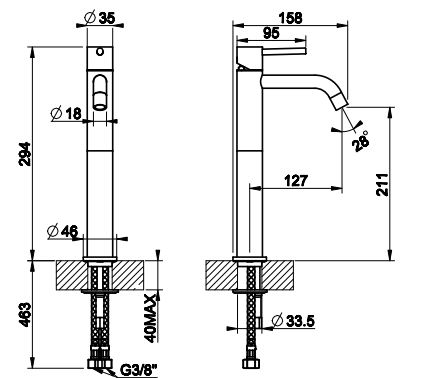

18604

Смеситель для раковины высокий, соединительные шланги на 3/8", без донного клапана. Излив 127 мм.
High version basin mixer, flexible hoses with 3/8" connections, without waste. Projection 127 mm.

031	Хром	Chrome	385
149	Финох	Finox	520
299	черный XL	Black XL	520