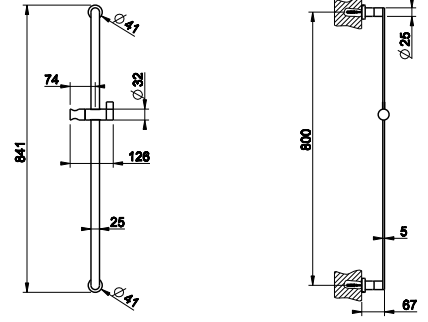

38751

Barra deslizante.
Sliding rail.

031	Хром	Chrome	378
149	Финох	Finox	510
299	черный XL	Black XL	510