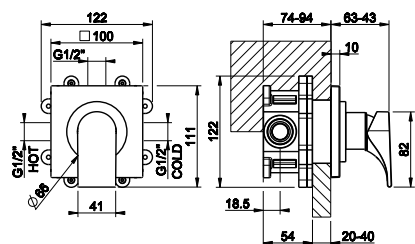

031	Хром	Chrome	178

49106

Внешние части для встраиваемого однорычажного смесителя, на 1/2", картридж Ø35 мм, одна позиция.
External parts for built-in mixer, with 1/2" connections, Ø35 cartridge, one-way.