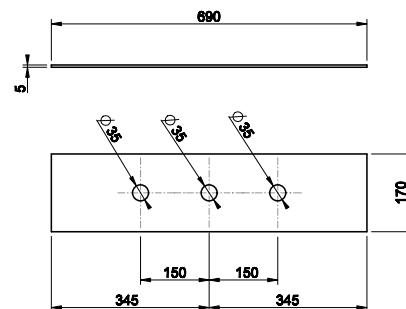

01663

Пластина на 3 отверстия для монтажного бокса.
Three-hole finishing plate for mounting box.

031 Хром Chrome 409