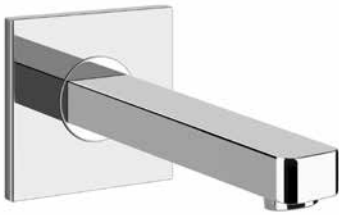

47213

Смеситель однорычажный наружный для ванны с автоматическим переключателем ванна-душ.
External bath mixer with automatic bath/shower diverter.

031 Хром Chrome 530