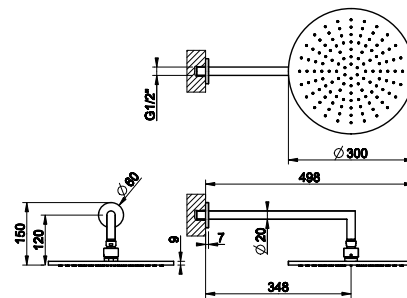

47372

Настенная душевая головка шарнирная с защитой от известкового налёта на 1/2".
Wall-mounted adjustable and antilimestone showerhead, 1/2" connections.

031	Хром	Chrome	683
149	Финох	Finox	923
299	черный XL	Black XL	923