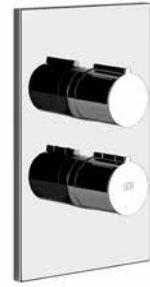

38269 + 38792

38792

Внешние части для термостатического смесителя, с подключением на 3/4", фильтрами и вентилем с керамическими дисками, на одну позицию на 1/2".
External parts for thermostatic mixer with 1/2" connections, filters and 1/2" one-way diverter.

031	Хром	Chrome	380