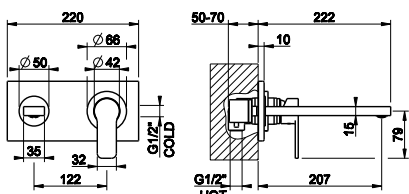

38397 + 47190