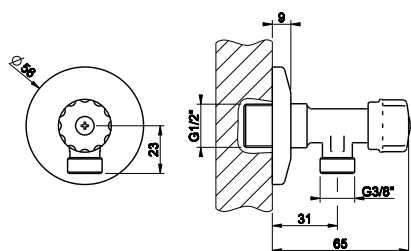

47261

Держатель для душевой лейки с выводом воды на 1/2".
Handshower hook with 1/2" connection water outlet.

031	Хром	Chrome	99