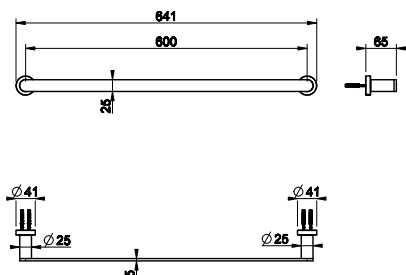

38903

 Полотенцедержатель, 60 см.
 60 cm centre distance towel rail.

031	Хром	Chrome	193
149	Фinox	Finox	260
299	черный XL	Black XL	260

38909

 Полотенцедержатель кольцевой.
 Towel ring.

031	Хром	Chrome	203
149	Фinox	Finox	274
299	черный XL	Black XL	274