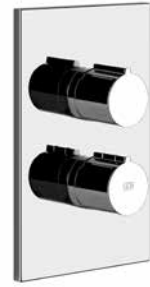

38269 + 38796