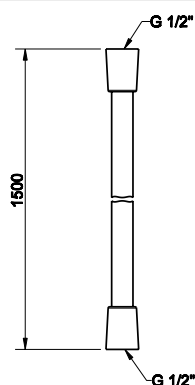

01637

Шланг cromalux для ванны с коническим соединением на 1/2", длина 150 см.
1,50 m Cromalux flexible hose with conic 1/2" connections.

031	Хром	Chrome	56
149	Финох	Finox	66
299	черный XL	Black XL	110