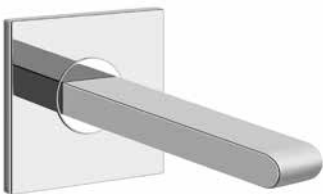

49010

Смеситель для раковины высокий, соединительные шланги на 3/8", без донного клапана.
High version basin mixer, flexible hoses with 3/8" connections, without waste.

031 Хром Chrome 467