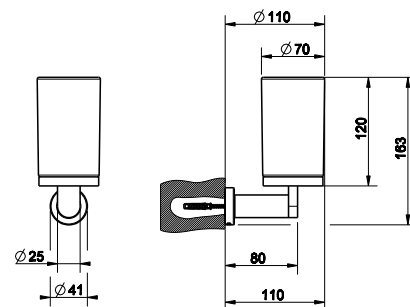

Accessories

GESSI
EMPORIO

38803

Мыльница настенная, сатинированное стекло.
Satined glass wall-mounted soap holder.

031	Хром	Chrome	254
149	Финох	Finox	344
299	черный XL	Black XL	344

38809

Стакан настенный, сатинированное стекло.
Wall-mounted tumbler holder with satined glass.