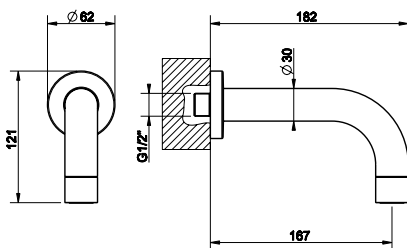

38785

Настенный излив для ванны с удаленным управлением. Излив 167 мм.
Bath spout.