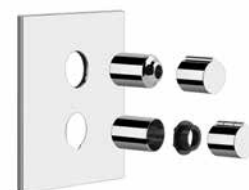

38794

Внешние части для термостатического смесителя, с подключением на 3/4", фильтрами и переключателем с керамическими дисками, на две позиции на 1/2".
External parts for thermostatic mixer with 1/2" connections, filters and 1/2" two-way diverter.

031	Хром	Chrome	380