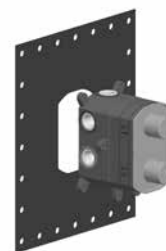

031	Хром	Chrome	453

38794

Внешние части для термостатического смесителя, с подключением на 3/4", фильтрами и переключателем с керамическими дисками, на две позиции на 1/2".
External parts for thermostatic mixer with 1/2" connections, filters and 1/2" two-way diverter.