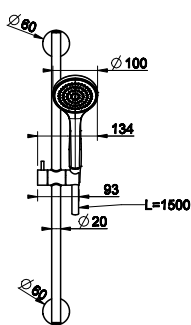

47304

Штанга в комплекте с душевой лейкой с защитой от известкового налета, шланг 1,50 м.
Sliding rail with antilimestone handshower and 1,50 m flexible hose.

031	Хром	Chrome	269
149	Финох	Finox	363
299	черный XL	Black XL	363