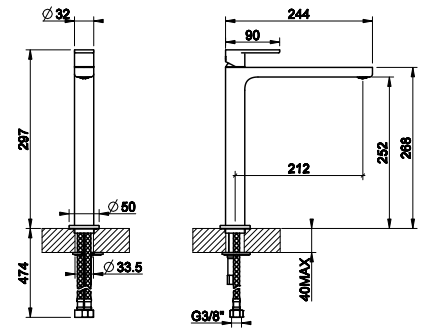

29909

Смеситель для раковины высокий, соединительные шланги на 3/8", без донного клапана.
Basin mixer, flexible hoses with 3/8" connections, without waste.

031 Хром Chrome 397