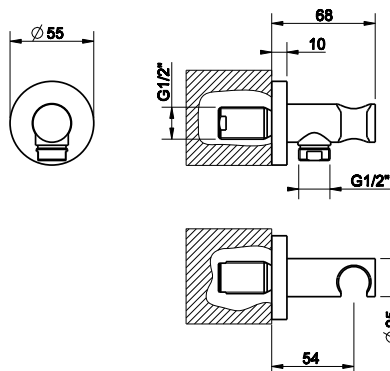

EMPORIO SHOWER