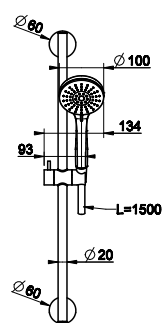

47308

Штанга в комплекте с 3-позиционной душевой лейкой с защитой от известкового налета, шланг 1,50 м.
Sliding rail with three-settings antilimestone handshower and 1,50 m flexible hose.

031	Хром	Chrome	275