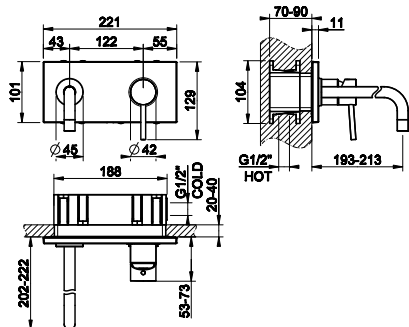

38497 + 44827

38497

Герметичная встраиваемая часть для смесителя с изливом.
Built-in part for mixer with spout.

031	Хром	Chrome	210
-----	------	--------	-----

44827

Внешние части для встраиваемого однорычажного смесителя с изливом, без донного клапана.
External parts for built-in mixer with spout, without waste. Projection 212 mm.