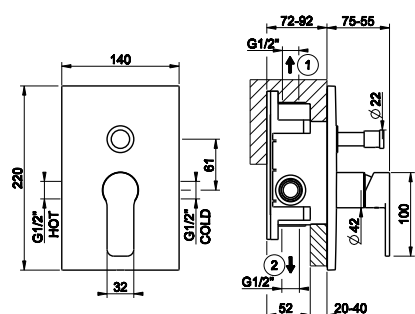

031	Хром	Chrome	263
-----	------	--------	-----

38473 + 47179

38473

Встраиваемая часть для смесителя на 2 выхода.
Built-in part for two way mixer.

031	Хром	Chrome	181
-----	------	--------	-----

47179

Внешние части для встраиваемого однорычажного смесителя, на 1/2", картридж Ø35 мм, две позиции с автоматическим переключателем ванна/душ.
External parts for built-in mixer, with 1/2" connections, Ø35 cartridge, two-way and automatic bath/shower diverter.