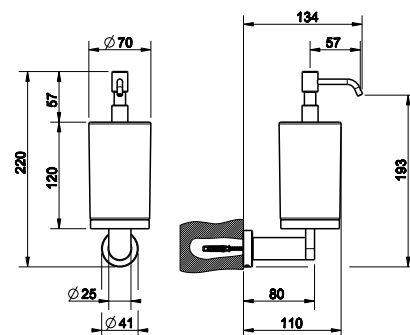

031	Хром	Chrome	300
149	Финох	Finox	405
299	черный XL	Black XL	405