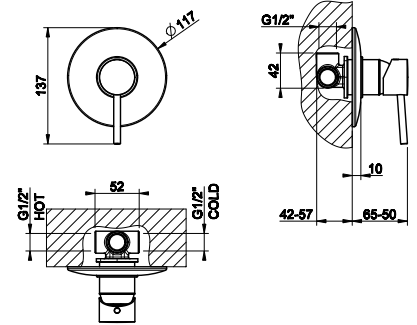

38658 + 18761