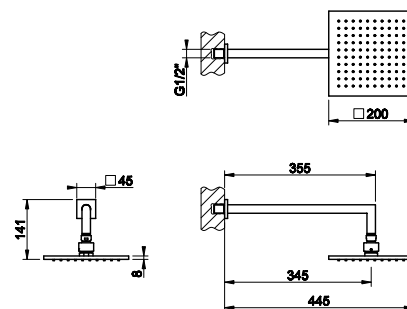

47286

Настенная душевая головка шарнирная с защитой от известкового налёта на 1/2".
Wall-mounted adjustable and antilimestone showerhead, 1/2" connections.

031	Хром	Chrome	402
149	Финох	Finox	542
299	черный XL	Black XL	542