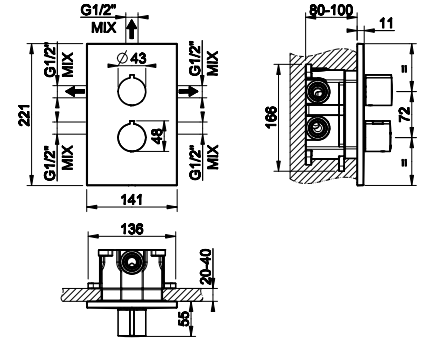

38269

Встраиваемая часть для смесителя термостатического на 1/2/3 выхода.
Built-in part for thermostatic mixer with 1/2" connections.

031 Хром Chrome 453

38796

Внешние части для термостатического смесителя, с подключением на 3/4", фильтрами и переключателем с керамическими дисками, на три позиции на 1/2".
External parts for thermostatic mixer with 1/2" connections, filters and 1/2" three-way diverter.

031 Хром Chrome 380

38269 + 38796