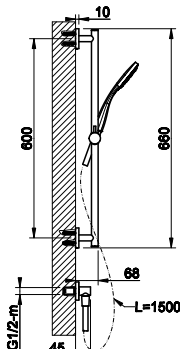

47306

Barra deslizante completa con teleducha antical, flexible de 1,50 m y toma de agua, en latón.
Sliding rail with antilimestone handshower, 1,50 m flexible hose and water outlet.

031	Хром	Chrome	354
149	Финох	Finox	479
299	черный XL	Black XL	479