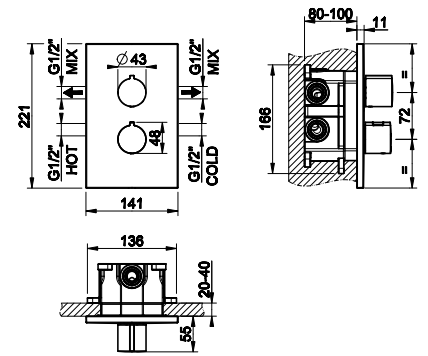

38794

Внешние части для термостатического смесителя, с подключением на 3/4", фильтрами и переключателем с керамическими дисками, на две позиции на 1/2".
External parts for thermostatic mixer with 1/2" connections, filters and 1/2" two-way diverter.

031	Хром	Chrome	380