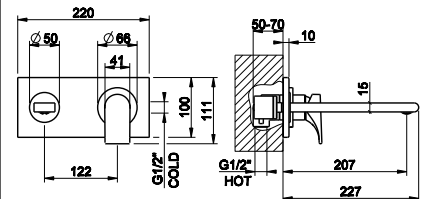

38397 + 49090