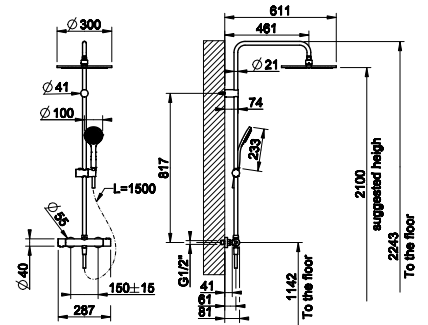

031	Хром	Chrome	1.759
149	Фinox	Finox	2.375
299	черный XL	Black XL	2.375