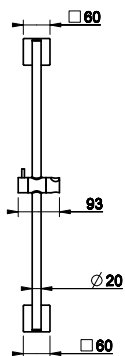

EMPORIO SHOWER

47312

Barra deslizante.
Sliding rail.

031	Хром	Chrome	224
149	Финох	Finox	303
299	черный XL	Black XL	303