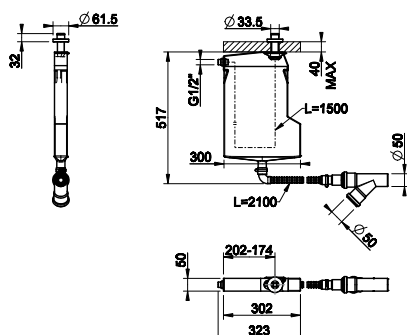

01762

Система сбора воды для шланга ручного душа, монтируемого на борт ванны, не подходит для артикулов 01669, 01658, 01663, 01664.
Pull-out handshower drain kit. Not fitting items 01669, 01658, 01663 and 01664.

031 Хром Chrome 954