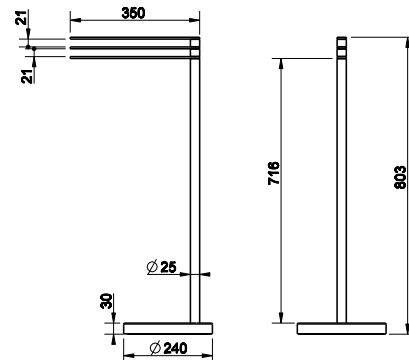

38939

Стойка-полотенцедержатель.
Freestanding towel rail.

031	Хром	Chrome	883
149	Фinox	Finox	1.193
299	черный XL	Black XL	1.193