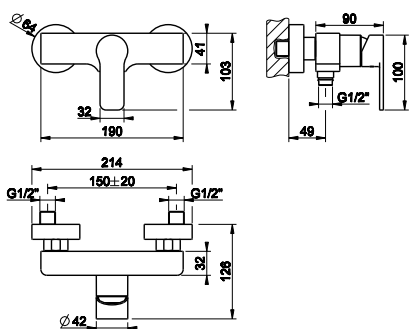

CORSO VENEZIA

47131

Смеситель наружный для душа.
External shower mixer.