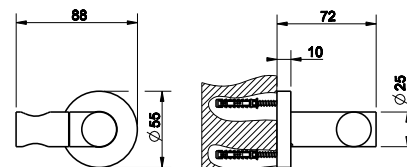

38760

Держатель для душевой лейки поворотный.
Adjustable handshower hook.

031	Хром	Chrome	182
149	Фinox	Finox	247
299	черный XL	Black XL	247