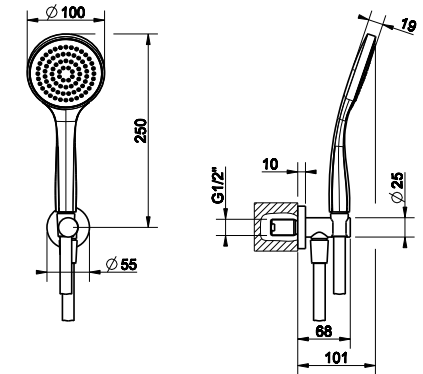

38723

Душевой комплект, состоящий из вывода воды на 1/2", держателя, шланга 1,50 м и душевой лейки с защитой от известкового налёта.
Shower set composed by 1/2" connection water outlet, shower hook, 1,50 m flexible hose and antilimestone handshower.

031	Хром	Chrome	228
149	Финох	Finox	308
299	черный XL	Black XL	308