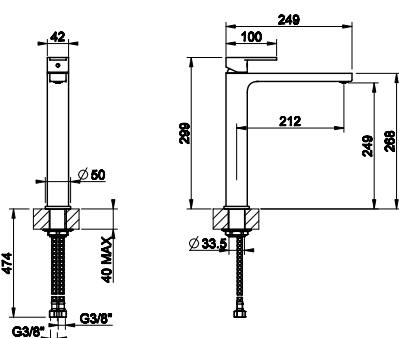

47108

Смеситель для раковины высокий, соединительные шланги на 3/8", без донного клапана.
High version basin mixer with 1 1/4" pop-up waste and flexible hoses with 3/8" connections.

031 Хром Chrome 469