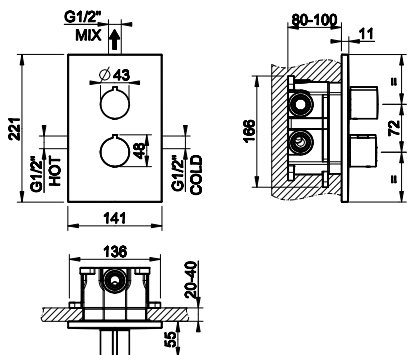

CORSO VENEZIA

38269 + 38792

38269

Встраиваемая часть для смесителя термостатического на 1/2/3 выхода.
Built-in part for thermostatic mixer with 1/2" connections.

031	Хром	Chrome	453

38792

Внешние части для термостатического смесителя, с подключением на 3/4", фильтрами и вентилем с керамическими дисками, на одну позицию на 1/2".
External parts for thermostatic mixer with 1/2" connections, filters and 1/2" one-way diverter.

031	Хром	Chrome	380

38269 + 38794