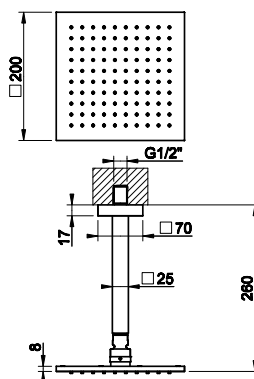

47372

Настенная душевая головка шарнирная с защитой от известкового налёта на 1/2".
Wall-mounted adjustable and antilimestone showerhead, 1/2" connections.

031	Хром	Chrome	683
149	Финох	Finox	923
299	черный XL	Black XL	923

47370

Потолочная душевая головка шарнирная с защитой от известкового налёта на 1/2".
Ceiling-mounted adjustable and antilimestone showerhead, 1/2" connections.

031	Хром	Chrome	640
149	Финох	Finox	864
299	черный XL	Black XL	864

47376

Настенная душевая головка шарнирная с защитой от известкового налёта на 1/2".
Wall-mounted adjustable and antilimestone showerhead, 1/2" connections.

031	Хром	Chrome	438
149	Финох	Finox	592
299	черный XL	Black XL	592

47374

Потолочная душевая головка шарнирная с защитой от известкового налёта на 1/2".
Ceiling-mounted adjustable and antilimestone showerhead, 1/2" connections.

031	Хром	Chrome	380
149	Финох	Finox	514
299	черный XL	Black XL	514

47286

Настенная душевая головка шарнирная с защитой от известкового налёта на 1/2".
Wall-mounted adjustable and antilimestone showerhead, 1/2" connections.

031	Хром	Chrome	402
149	Финох	Finox	542
299	черный XL	Black XL	542