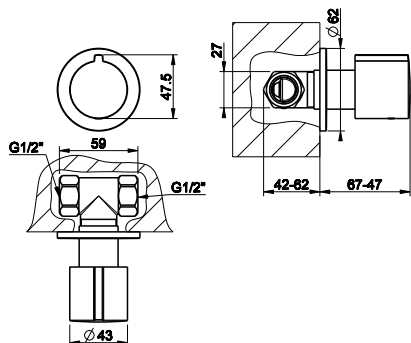

EMPORIO SHOWER

38309 + 18763

38309

Встроенные части для запорного вентиля.
Built-in part for stop-valve.

031	Хром	Chrome	75

18763

Внешние части для запорного встраиваемого
вентиля с подключением на 1/2\"/>

031	Хром	Chrome	104
149	Финох	Finox	168
299	черный XL	Black XL	168