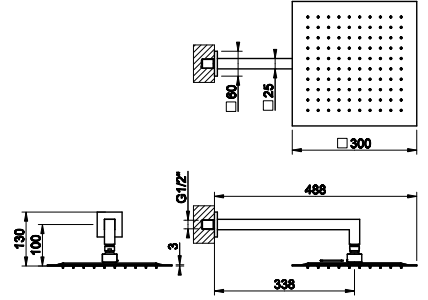

93348

Душевая головка шарнирная для настенного крепления 300x300 мм на 1/2" с легкой очисткой.
Wall-mounted adjustable and antilimestone showerhead 300x300 mm, 1/2" connections.

238 Mirror Steel Mirror Steel 743