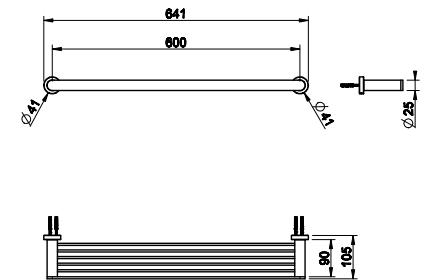

38949

Полка, 60 см.
Shelf 60 cm.

031	Хром	Chrome	360
149	Фінох	Finox	487
299	черный XL	Black XL	487