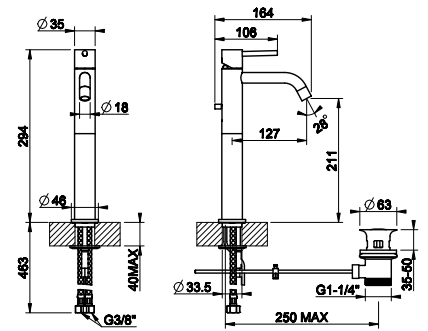

18603

Смеситель однорычажный высокий с донным клапаном на 1 1/4", соединительные шланги на 3/8". Излив 127 мм.
High version basin mixer with 1 1/4" pop-up waste and flexible hoses with 3/8" connections. Projection 127 mm.

031	Хром	Chrome	404
149	Финох	Finox	545
299	черный XL	Black XL	545