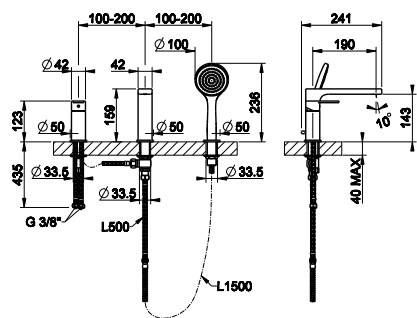

CORSO VENEZIA