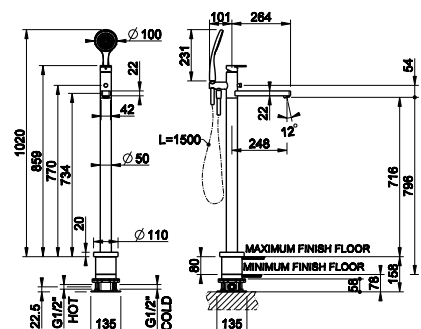

47228

Внешние части для напольного смесителя для ванны с душевой лейкой.
External parts for freestanding external bath mixer with handshower.

031	Хром	Chrome	1.575
-----	------	--------	-------

38389 + 47228