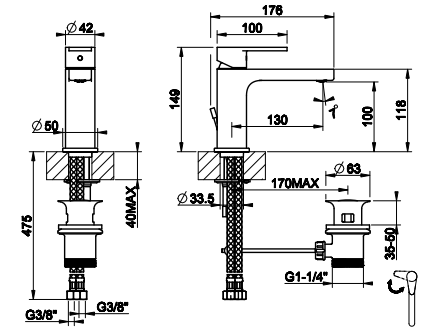

47112

Смеситель однорычажный с донным клапаном на 1 1/4", соединительные шланги на 3/8".
Basin mixer with 1 1/4" pop-up waste and flexible hoses with 3/8" connections.

031 Хром Chrome 325