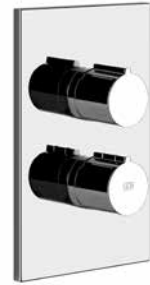

38269 + 38796