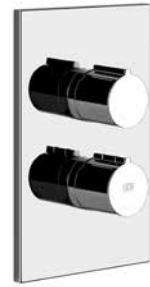

38269 + 38794

38269

Встраиваемая часть для смесителя термостатического на 1/2/3 выхода.
Built-in part for thermostatic mixer with 1/2" connections.

031	Хром	Chrome	453