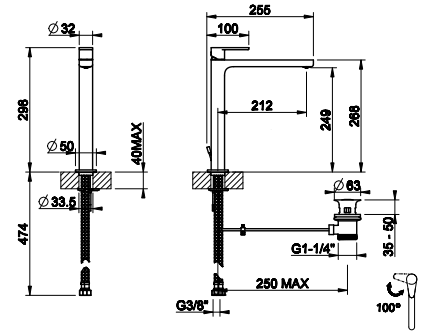

29906

Смеситель однорычажный высокий с донным клапаном на 1 1/4", соединительные шланги на 3/8".
Single hole mixer with 1 1/4" waste and 3/8" flexible connections.

031 Хром Chrome 414