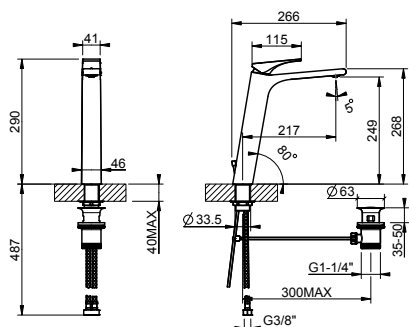

49006

Смеситель для раковины, соединительные шланги на 3/8", без донного клапана.
Basin mixer, flexible hoses with 3/8" connections, without waste.

031 Хром Chrome 330