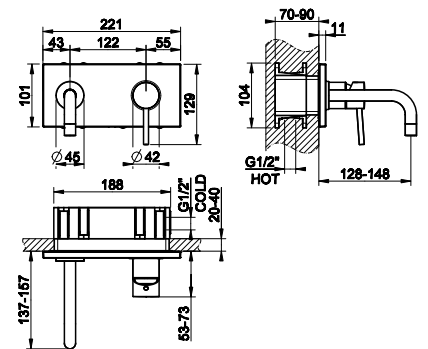

38497 + 44827

38497

Герметичная встраиваемая часть для смесителя с изливом.
Built-in part for mixer with spout.

031	Хром	Chrome	210
-----	------	--------	-----

44827

Внешние части для встраиваемого однорычажного смесителя с изливом, без донного клапана.
External parts for built-in mixer with spout, without waste. Projection 212 mm.