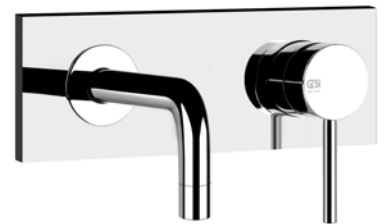

38497 + 44823

44823

Внешние части для встраиваемого однорычажного смесителя с изливом, без донного клапана.
External parts for built-in mixer with spout, without waste. Projection 147 mm.

031	Хром	Chrome	392
149	Финох	Finox	603
299	черный XL	Black XL	603