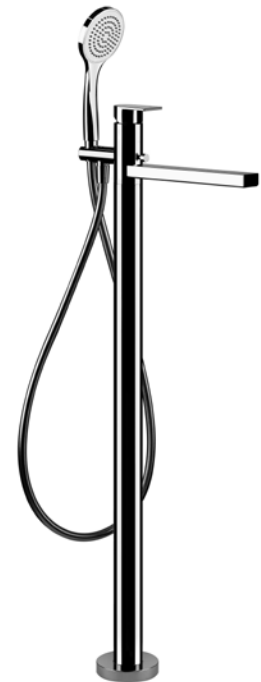

38389 + 24969