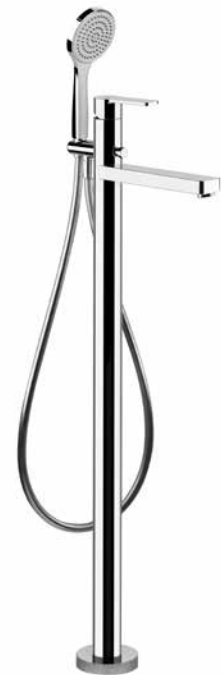

38389 + 47228