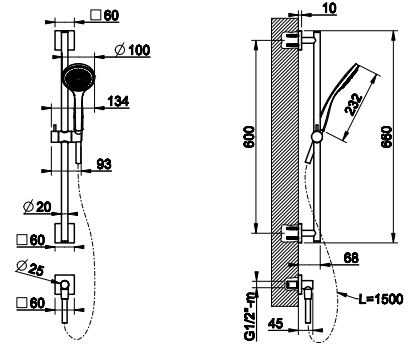

47316

Barra deslizante completa con teleducha antica, flexible de 1,50 m y toma de agua, en latón.
Sliding rail with antilimestone handshower, 1,50 m flexible hose and water outlet.

031	Хром	Chrome	393
149	Финох	Finox	532
299	черный XL	Black XL	532