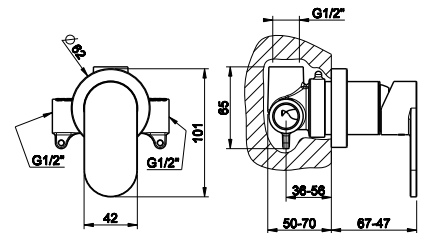

38497 + 44913

38497

Герметичная встраиваемая часть для смесителя с изливом.
Built-in part for mixer with spout.

031	Хром	Chrome	210
-----	------	--------	-----

44913

Внешние части для встраиваемого однорычажного смесителя с изливом, без донного клапана.
External parts for built-in mixer with spout, without waste. Projection 215 mm.