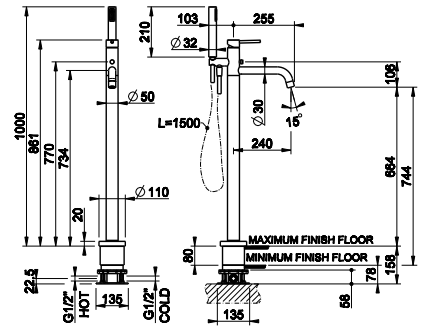

38389 + 24942