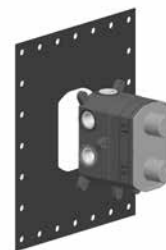

38269

Встраиваемая часть для смесителя термостатического на 1/2/3 выхода.
Built-in part for thermostatic mixer with 1/2" connections.

031	Хром	Chrome	453