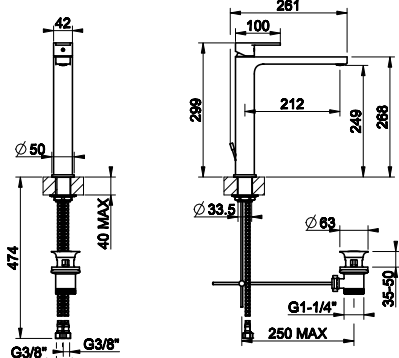

031 Хром Chrome 464

47122

Смеситель для раковины высокий, соединительные шланги на 3/8", без донного клапана.
Basin mixer, flexible hoses with 3/8" connections, without waste.

031 Хром Chrome 445

CORSO VENEZIA