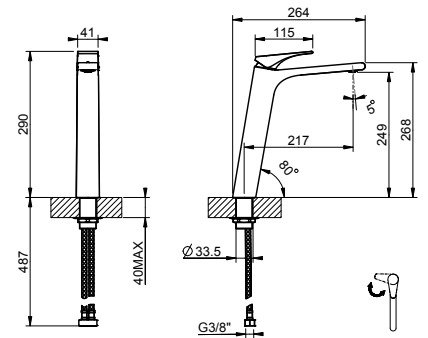

49010

Смеситель для раковины высокий, соединительные шланги на 3/8", без донного клапана.
High version basin mixer, flexible hoses with 3/8" connections, without waste.

031 Хром Chrome 467