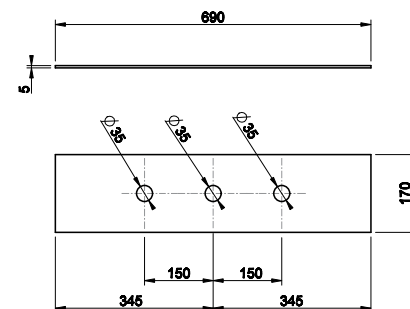

01663

Пластина на 3 отверстия для монтажного бокса.
Three-hole finishing plate for mounting box.

031	Хром	Chrome	409
149	Финох	Finox	513
299	черный XL	Black XL	493