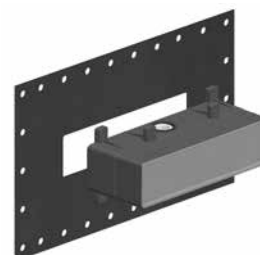

38439

Встраиваемая часть для смесителя на 2 выхода.
Built-in part for two way mixer.