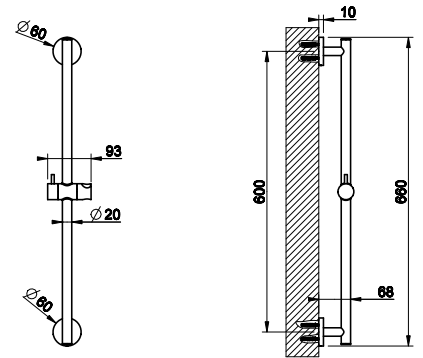

031	Хром	Chrome	275
-----	------	--------	-----

EMPORIO SHOWER

47302

Barra deslizante.
Sliding rail.

031	Хром	Chrome	203
149	Финох	Finox	274
299	черный XL	Black XL	274

47323

Душевой комплект, состоящий из вывода воды на 1/2", держателя, шланга 1,50 м и душевой лейки с защитой от известкового налёта.
Shower set composed by 1/2" connection water outlet, shower hook, 1,50 m flexible hose and antilimestone handshower.