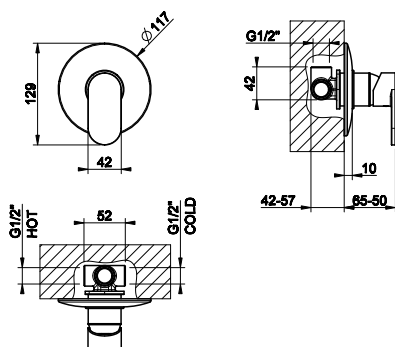

38658 + 35954

38658

Встраиваемая часть для смесителя однорычажного.
Built-in part for one-way mixer.

031	Хром	Chrome	36

35954

Внешние части для встраиваемого однорычажного смесителя, на 1/2", картридж Ø35 мм, одна позиция.
External parts for built-in mixer, with 1/2" connections, Ø35 cartridge, one-way.

031	Хром	Chrome	83