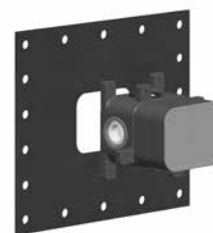

CORSO VENEZIA

47131

Смеситель наружный для душа.
External shower mixer.

031	Хром	Chrome	444
-----	------	--------	-----

38455 + 47161

38455

Герметичная встраиваемая часть для смесителя однорычажного.
Built-in part for one-way mixer.